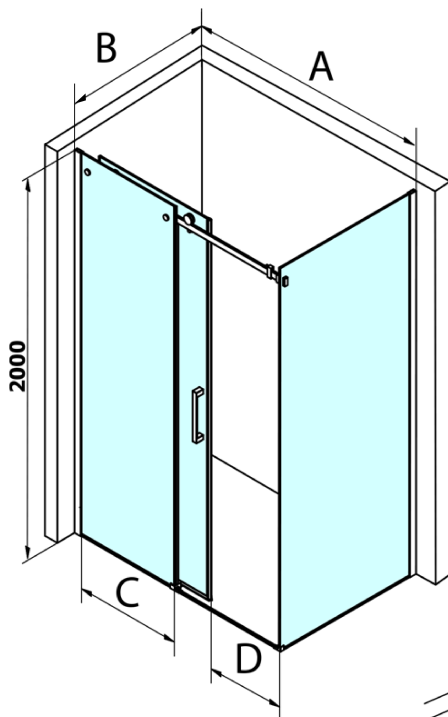

Dragon obdélníkový sprchový kout 1400x800mm L/P varianta

Objednací kód: GD4614GD7280

Základní informace

Značka: Gelco
Série: DRAGON

Rozměry

Šířka: 1400 mm
Výška: 2000 mm
Hloubka: 800 mm

Parametry

Barva profilu: Chrom - Leštěný hliník
Tvar: Obdélníkové zástěny
Typ otevírání: Posuvné
Směr otevírání: Univerzální
Šířka vstupu: 570 mm
Typ výplně: Čiré sklo
Úprava skla: Coated glass
Tloušťka skla: 8 mm
Vlastnosti: Bezrámové provedení
Hmotnost / ks: 99.878 kg
Balení: 2 ks
Záruka: 3 roky

Náhradní díly

Set magnetických těsnění 45° pro sklo 8mm a profil, 2000mm (Objednací kód: NDGD03)

Spodní těsnění na dveře, sklo 8mm, 1000mm (Objednací kód: NDGD02)

DRAGON madlo, chrom, pár (Objednací kód: NDGD-MADLO)

ALTIS/ROLLS/DRAGON sada krytek šroubů (Objednací kód: NDAL03)

Set svislých těsnění pro sklo 8/8mm, 2000mm (Objednací kód: NDGD01)

Dragon obdélníkový sprchový kout 1400x800mm L/P varianta

Technický list

MODEL	A	C	D
GD4611	1020-1110	510	420
GD4612	1120-1210	560	470
GD4613	1220-1310	610	520
GD4614	1320-1410	660	570
GD4615	1420-1510	710	620
GD4616	1520-1610	760	670