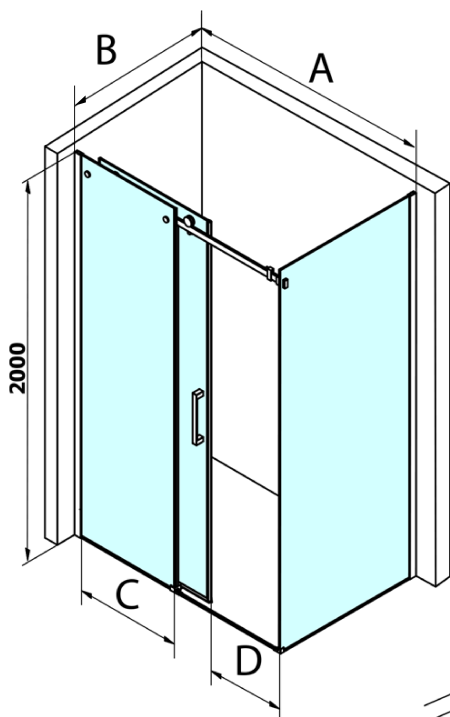

Dragon obdélníkový sprchový kout 1300x800mm L/P varianta

Objednací kód: GD4613GD7280

Základní informace

Značka: Gelco
Série: DRAGON

Rozměry

Šířka: 1300 mm
Výška: 2000 mm
Hloubka: 800 mm

Parametry

Barva profilu: Chrom - Leštěný hliník
Tvar: Obdélníkové zástěny
Typ otevírání: Posuvné
Směr otevírání: Univerzální
Šířka vstupu: 520 mm
Typ výplně: Čiré sklo
Úprava skla: Coated glass
Tloušťka skla: 8 mm
Vlastnosti: Bezrámové provedení
Hmotnost / ks: 95.5 kg
Balení: 2 ks
Záruka: 3 roky

Náhradní díly

DRAGON svislé magnetické těsnění (Objednací kód: NDGD03)
DRAGON, FONDURA, ALTIS těsnění spodní, 1000 mm (Objednací kód: NDGD02)
DRAGON madlo, chrom, pár (Objednací kód: NDGD-MADLO)
ALTIS/ROLLS/DRAGON sada krytek šroubů (Objednací kód: NDAL03)

Dragon obdélníkový sprchový kout 1300x800mm L/P varianta

Technický list

MODEL	A	C	D
GD4611	1020-1110	510	420
GD4612	1120-1210	560	470
GD4613	1220-1310	610	520
GD4614	1320-1410	660	570
GD4615	1420-1510	710	620
GD4616	1520-1610	760	670