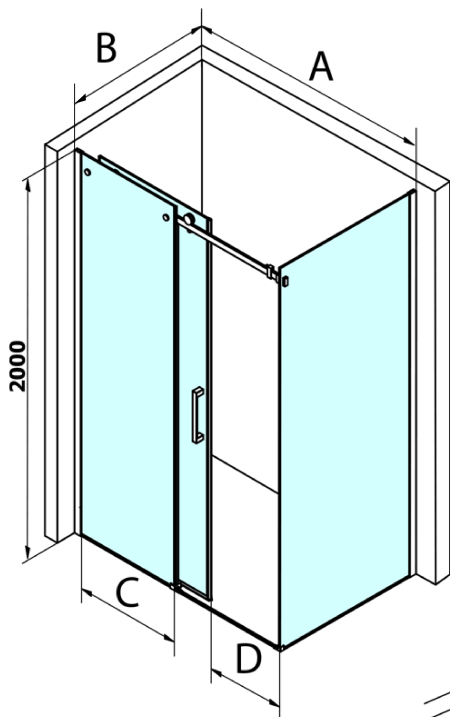

Dragon obdélníkový sprchový kout 1300x800mm L/P varianta

Objednací kód: GD4613GD7280

Základní informace

Značka: Gelco
Série: DRAGON

Rozměry

Šířka: 1300 mm
Výška: 2000 mm
Hloubka: 800 mm

Parametry

Barva profilu: Chrom - Leštěný hliník
Tvar: Obdélníkové zástěny
Typ otevírání: Posuvné
Směr otevírání: Univerzální
Šířka vstupu: 520 mm
Typ výplně: Čiré sklo
Úprava skla: Coated glass
Tloušťka skla: 8 mm
Vlastnosti: Bezrámové provedení
Hmotnost / ks: 95.5 kg
Balení: 2 ks
Záruka: 3 roky

Náhradní díly

DRAGON, FONDURA, ALTIS těsnění spodní, 1000 mm (Objednací kód: NDGD02)
FONDURA, ONE přetoková lišta (1000mm) včetně koncovek (Objednací kód: NDAL05)
DRAGON madlo, chrom, pár (Objednací kód: NDGD-MADLO)
ALTIS/ROLLS/DRAGON sada krytek šroubů (Objednací kód: NDAL03)
DRAGON svislé magnetické těsnění (Objednací kód: NDGD03)

Dragon obdélníkový sprchový kout 1300x800mm L/P varianta

Technický list

MODEL	A	C	D
GD4611	1020-1110	510	420
GD4612	1120-1210	560	470
GD4613	1220-1310	610	520
GD4614	1320-1410	660	570
GD4615	1420-1510	710	620
GD4616	1520-1610	760	670