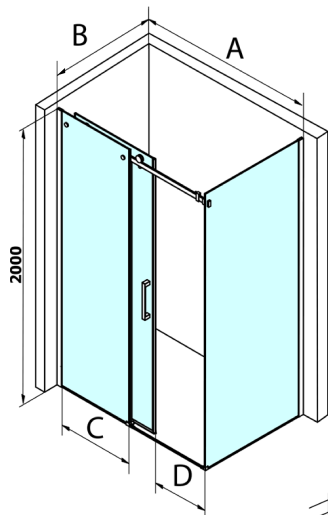

Technický list

MODEL	A	C	D
GD4611	1020-1110	510	420
GD4612	1120-1210	560	470
GD4613	1220-1310	610	520
GD4614	1320-1410	660	570
GD4615	1420-1510	710	620
GD4616	1520-1610	760	670

MODEL	B
GD7270	680-700
GD7280	780-800
GD7290	880-900
GD7210	980-1000