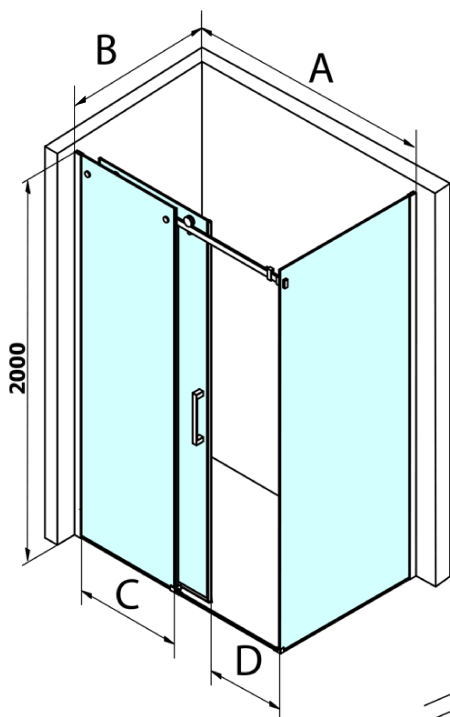

Dragon obdélníkový sprchový kout 1200x800mm L/P varianta

Objednací kód: GD4612GD7280

Základní informace

Značka: Gelco
Série: DRAGON

Rozměry

Šířka: 1200 mm
Výška: 2000 mm
Hloubka: 800 mm

Parametry

Barva profilu: Chrom - Leštěný hliník
Tvar: Obdélníkové zástěny
Typ otevírání: Posuvné
Směr otevírání: Univerzální
Šířka vstupu: 470 mm
Typ výplně: Čiré sklo
Úprava skla: Coated glass
Tloušťka skla: 8 mm
Vlastnosti: Bezrámové provedení
Hmotnost / ks: 91.0 kg
Balení: 2 ks
Záruka: 3 roky

Náhradní díly

DRAGON svislé magnetické těsnění (Objednací kód: NDGD03)
DRAGON, FONDURA, ALTIS těsnění spodní, 1000 mm (Objednací kód: NDGD02)
DRAGON madlo, chrom, pár (Objednací kód: NDGD-MADLO)
ALTIS/ROLLS/DRAGON sada krytek šroubů (Objednací kód: NDAL03)

Dragon obdélníkový sprchový kout 1200x800mm L/P varianta

Technický list

MODEL	A	C	D
GD4611	1020-1110	510	420
GD4612	1120-1210	560	470
GD4613	1220-1310	610	520
GD4614	1320-1410	660	570
GD4615	1420-1510	710	620
GD4616	1520-1610	760	670