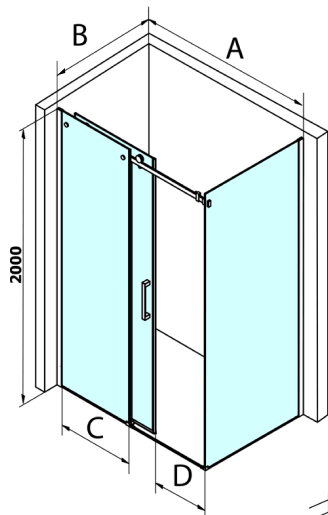

Dragon obdélníkový sprchový kout 1200x800mm L/P varianta

Objednací kód: GD4612GD7280

Rozměry

Šířka: 1200 mm
 Výška: 2000 mm
 Hloubka: 800 mm

Parametry

Záruka: 3 roky

Technický list

MODEL	A	C	D
GD4611	1020-1110	510	420
GD4612	1120-1210	560	470
GD4613	1220-1310	610	520
GD4614	1320-1410	660	570
GD4615	1420-1510	710	620
GD4616	1520-1610	760	670

MODEL	B
GD7270	680-700
GD7280	780-800
GD7290	880-900
GD7210	980-1000