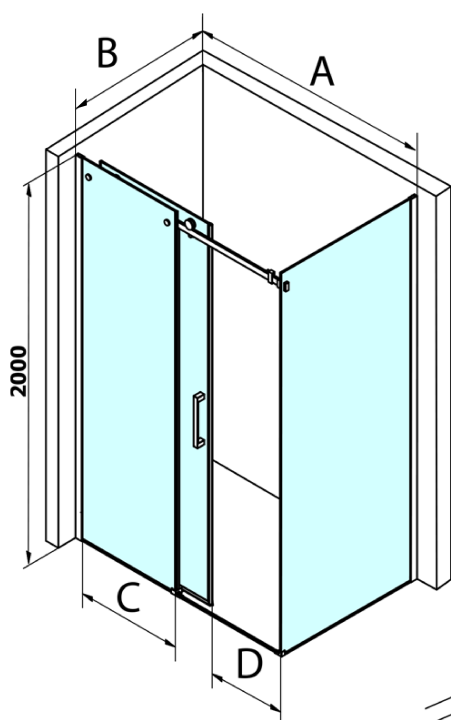

Dragon obdélníkový sprchový kout 1100x800mm L/P varianta

Technický list