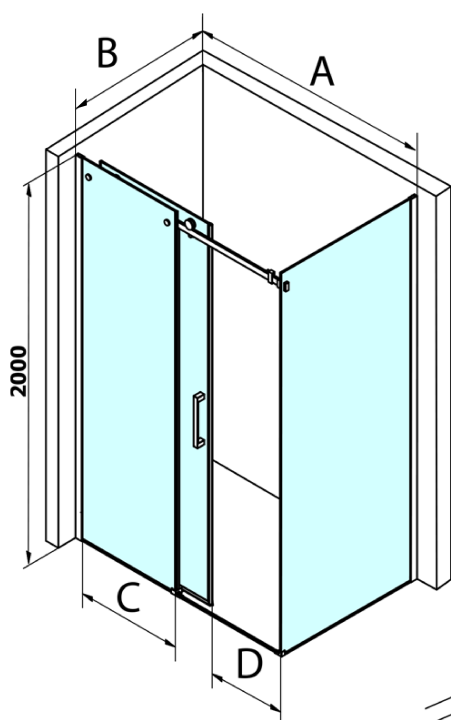

Dragon obdélníkový sprchový kout 1100x800mm L/P varianta

Objednací kód: GD4611GD7280

Základní informace

Značka: Gelco
Série: DRAGON

Rozměry

Šířka: 1100 mm
Výška: 2000 mm
Hloubka: 800 mm

Parametry

Barva profilu: Chrom - Leštěný hliník
Tvar: Obdélníkové zástěny
Typ otevírání: Posuvné
Směr otevírání: Univerzální
Šířka vstupu: 420 mm
Typ výplně: Čiré sklo
Úprava skla: Coated glass
Tloušťka skla: 8 mm
Vlastnosti: Bezrámové provedení
Hmotnost / ks: 86.5 kg
Balení: 2 ks
Záruka: 3 roky

Náhradní díly

DRAGON svislé magnetické těsnění (Objednací kód: NDGD03)
DRAGON, FONDURA, ALTIS těsnění spodní, 1000 mm (Objednací kód: NDGD02)
DRAGON madlo, chrom, pár (Objednací kód: NDGD-MADLO)
ALTIS/ROLLS/DRAGON sada krytek šroubů (Objednací kód: NDAL03)

Dragon obdélníkový sprchový kout 1100x800mm L/P varianta

Technický list

MODEL	A	C	D
GD4611	1020-1110	510	420
GD4612	1120-1210	560	470
GD4613	1220-1310	610	520
GD4614	1320-1410	660	570
GD4615	1420-1510	710	620
GD4616	1520-1610	760	670