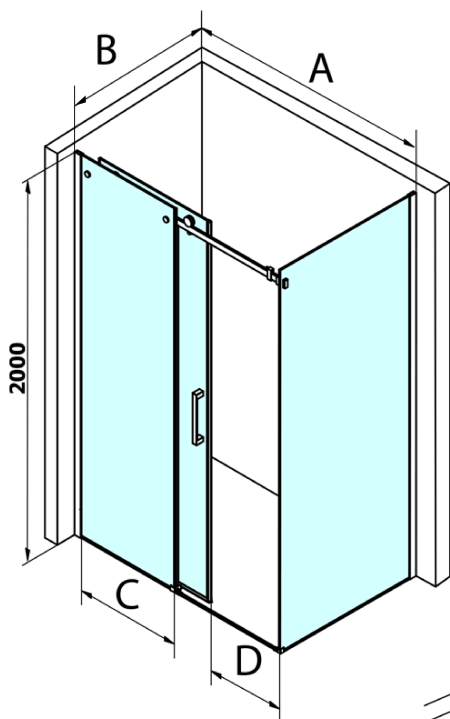

Dragon obdélníkový sprchový kout 1600x700mm L/P varianta

Objednací kód: GD4616GD7270

Základní informace

Značka: Gelco
Série: DRAGON

Rozměry

Šířka: 1600 mm
Výška: 2000 mm
Hloubka: 700 mm

Parametry

Barva profilu: Chrom - Leštěný hliník
Tvar: Obdélníkové zástěny
Typ otevírání: Posuvné
Směr otevírání: Univerzální
Šířka vstupu: 670 mm
Typ výplně: Číré sklo
Úprava skla: Coated glass
Tloušťka skla: 8 mm
Vlastnosti: Bezrámové provedení
Hmotnost / ks: 110.0 kg
Balení: 2 ks
Záruka: 3 roky

Náhradní díly

DRAGON svislé magnetické těsnění (Objednací kód: NDGD03)
DRAGON, FONDURA, ALTIS těsnění spodní, 1000 mm (Objednací kód: NDGD02)
FONDURA, ONE přetoková lišta (1000mm) včetně koncovek (Objednací kód: NDAL05)
DRAGON madlo, chrom, pár (Objednací kód: NDGD-MADLO)
ALTIS/ROLLS/DRAGON sada krytek šroubů (Objednací kód: NDAL03)

Dragon obdélníkový sprchový kout 1600x700mm L/P varianta

Technický list

MODEL	A	C	D
GD4611	1020-1110	510	420
GD4612	1120-1210	560	470
GD4613	1220-1310	610	520
GD4614	1320-1410	660	570
GD4615	1420-1510	710	620
GD4616	1520-1610	760	670