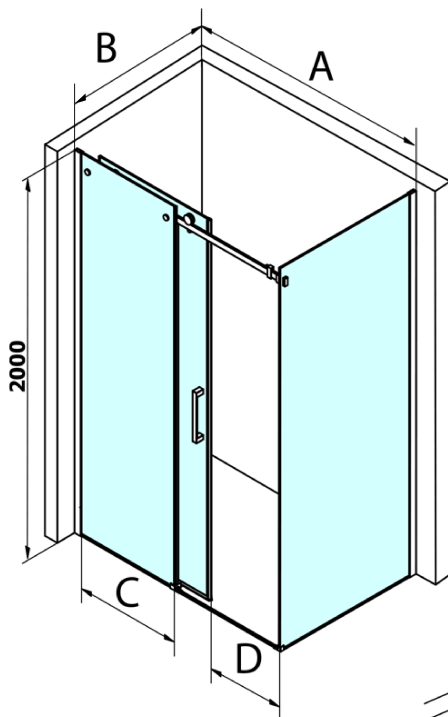

Dragon obdélníkový sprchový kout 1600x700mm L/P varianta

Technický list