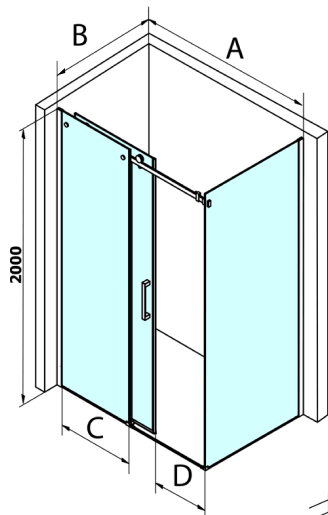

Dragon obdélníkový sprchový kout 1600x700mm L/P varianta

Objednací kód: GD4616GD7270

Rozměry

Šířka: 1600 mm
 Výška: 2000 mm
 Hloubka: 700 mm

Parametry

Záruka: 3 roky

Technický list

MODEL	A	C	D
GD4611	1020-1110	510	420
GD4612	1120-1210	560	470
GD4613	1220-1310	610	520
GD4614	1320-1410	660	570
GD4615	1420-1510	710	620
GD4616	1520-1610	760	670

MODEL	B
GD7270	680-700
GD7280	780-800
GD7290	880-900
GD7210	980-1000