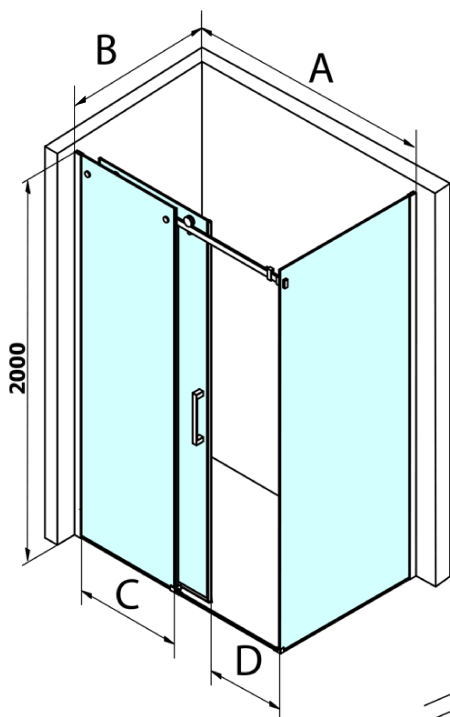

Dragon obdélníkový sprchový kout 1500x700mm L/P varianta

Technický list