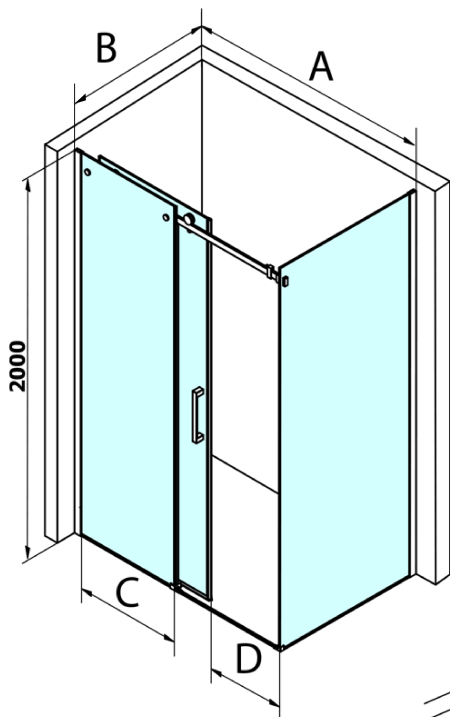

Dragon obdélníkový sprchový kout 1500x700mm L/P varianta

Objednací kód: GD4615GD7270

Základní informace

Značka: Gelco
Série: DRAGON

Rozměry

Šířka: 1500 mm
Výška: 2000 mm
Hloubka: 700 mm

Parametry

Barva profilu: Chrom - Leštěný hliník
Tvar: Obdélníkové zástěny
Typ otevírání: Posuvné
Směr otevírání: Univerzální
Šířka vstupu: 620 mm
Typ výplně: Čiré sklo
Úprava skla: Coated glass
Tloušťka skla: 8 mm
Vlastnosti: Bezrámové provedení
Hmotnost / ks: 100.0 kg
Balení: 2 ks
Záruka: 3 roky

Náhradní díly

DRAGON svislé magnetické těsnění (Objednací kód: NDGD03)
DRAGON, FONDURA, ALTIS těsnění spodní, 1000 mm (Objednací kód: NDGD02)
DRAGON madlo, chrom, pár (Objednací kód: NDGD-MADLO)
ALTIS/ROLLS/DRAGON sada krytek šroubů (Objednací kód: NDAL03)

Dragon obdélníkový sprchový kout 1500x700mm L/P varianta

Technický list

MODEL	A	C	D
GD4611	1020-1110	510	420
GD4612	1120-1210	560	470
GD4613	1220-1310	610	520
GD4614	1320-1410	660	570
GD4615	1420-1510	710	620
GD4616	1520-1610	760	670