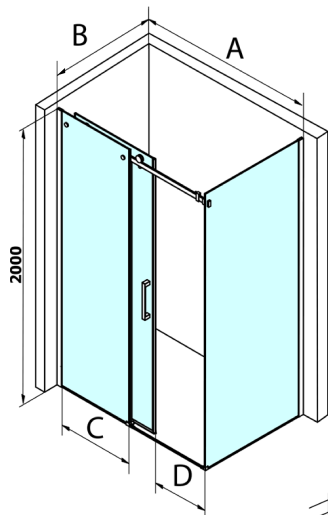

Dragon obdélníkový sprchový kout 1500x700mm L/P varianta

Objednací kód: GD4615GD7270

Rozměry

Šířka: 1500 mm
 Výška: 2000 mm
 Hloubka: 700 mm

Parametry

Záruka: 3 roky

Technický list

| MODEL | A | C | D |
|--------|-----------|-----|-----|
| GD4611 | 1020-1110 | 510 | 420 |
| GD4612 | 1120-1210 | 560 | 470 |
| GD4613 | 1220-1310 | 610 | 520 |
| GD4614 | 1320-1410 | 660 | 570 |
| GD4615 | 1420-1510 | 710 | 620 |
| GD4616 | 1520-1610 | 760 | 670 |