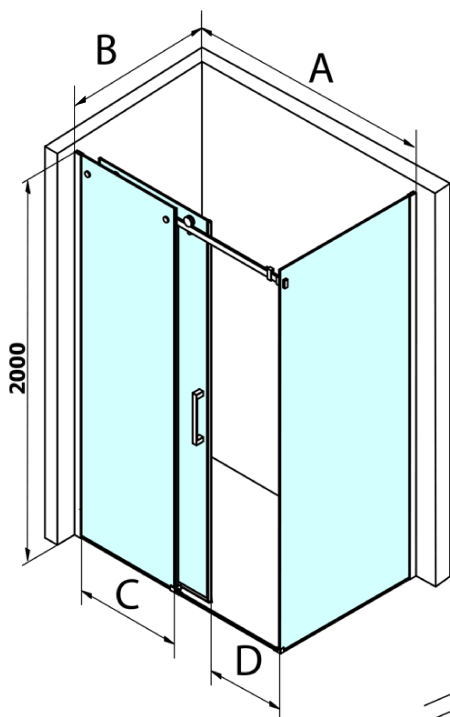

Dragon obdélníkový sprchový kout 1400x700mm L/P varianta

Objednací kód: GD4614GD7270

Základní informace

Značka: Gelco
Série: DRAGON

Rozměry

Šířka: 1400 mm
Výška: 2000 mm
Hloubka: 700 mm

Parametry

Barva profilu: Chrom - Leštěný hliník
Tvar: Obdélníkové zástěny
Typ otevírání: Posuvné
Směr otevírání: Univerzální
Šířka vstupu: 570 mm
Typ výplně: Čiré sklo
Úprava skla: Coated glass
Tloušťka skla: 8 mm
Vlastnosti: Bezrámové provedení
Hmotnost / ks: 96.38 kg
Balení: 2 ks
Záruka: 3 roky

Náhradní díly

DRAGON svislé magnetické těsnění (Objednací kód: NDGD03)
DRAGON, FONDURA, ALTIS těsnění spodní, 1000 mm (Objednací kód: NDGD02)
FONDURA, ONE přetoková lišta (1000mm) včetně koncovek (Objednací kód: NDAL05)
DRAGON madlo, chrom, pár (Objednací kód: NDGD-MADLO)
ALTIS/ROLLS/DRAGON sada krytek šroubů (Objednací kód: NDAL03)

Dragon obdélníkový sprchový kout 1400x700mm L/P varianta

Technický list

MODEL	A	C	D
GD4611	1020-1110	510	420
GD4612	1120-1210	560	470
GD4613	1220-1310	610	520
GD4614	1320-1410	660	570
GD4615	1420-1510	710	620
GD4616	1520-1610	760	670