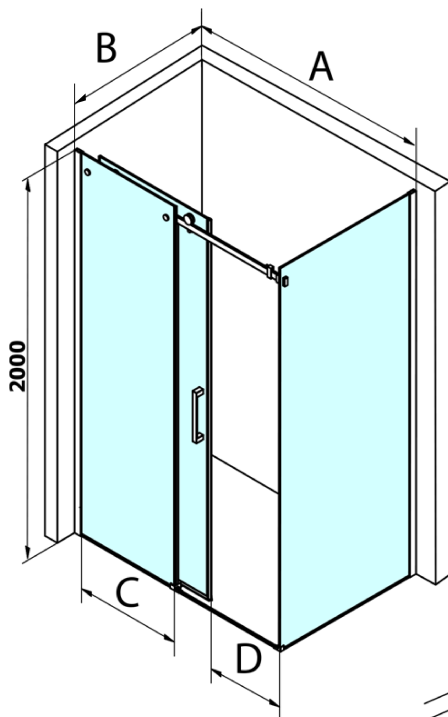

Dragon obdélníkový sprchový kout 1400x700mm L/P varianta

Technický list