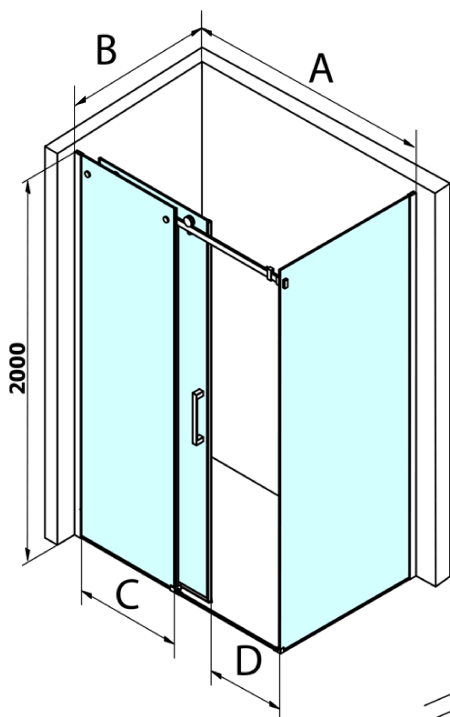

Dragon obdélníkový sprchový kout 1400x700mm L/P varianta

Technický list