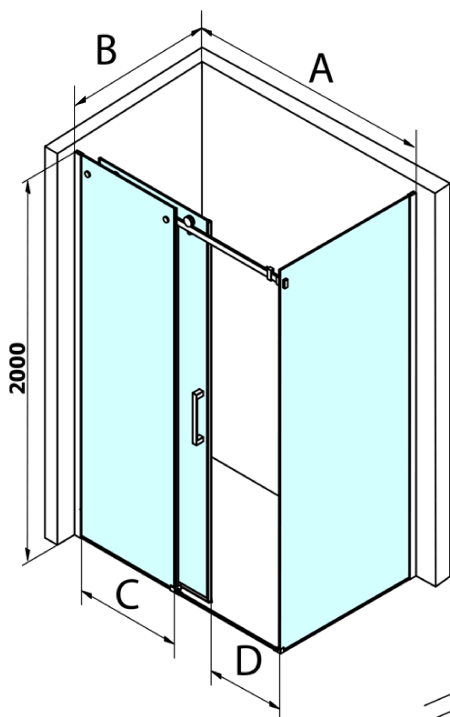

Dragon obdélníkový sprchový kout 1200x700mm L/P varianta

Technický list