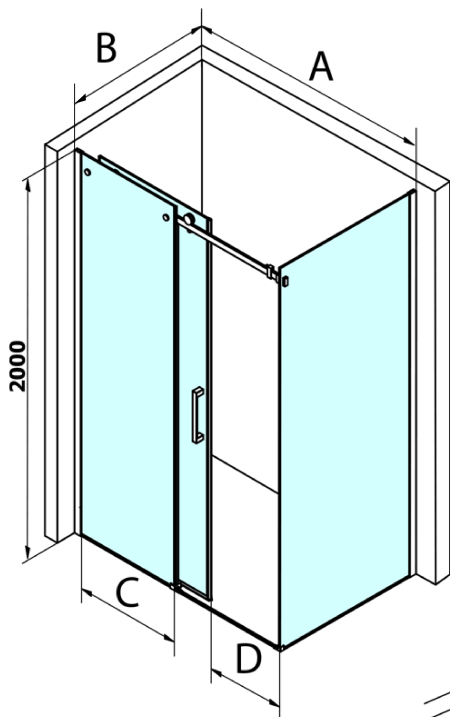

Dragon obdélníkový sprchový kout 1300x700mm L/P varianta

Objednací kód: GD4613GD7270

Základní informace

Značka: Gelco
Série: DRAGON

Rozměry

Šířka: 1300 mm
Výška: 2000 mm
Hloubka: 700 mm

Parametry

Barva profilu: Chrom - Leštěný hliník
Tvar: Obdélníkové zástěny
Typ otevírání: Posuvné
Směr otevírání: Univerzální
Šířka vstupu: 520 mm
Typ výplně: Čiré sklo
Úprava skla: Coated glass
Tloušťka skla: 8 mm
Vlastnosti: Bezrámové provedení
Hmotnost / ks: 91.93 kg
Balení: 2 ks
Záruka: 3 roky

Náhradní díly

DRAGON svislé magnetické těsnění (Objednací kód: NDGD03)
DRAGON, FONDURA, ALTIS těsnění spodní, 1000 mm (Objednací kód: NDGD02)
FONDURA, ONE přetoková lišta (1000mm) včetně koncovek (Objednací kód: NDAL05)
DRAGON madlo, chrom, pár (Objednací kód: NDGD-MADLO)
ALTIS/ROLLS/DRAGON sada krytek šroubů (Objednací kód: NDAL03)

Dragon obdélníkový sprchový kout 1300x700mm L/P varianta

Technický list

MODEL	A	C	D
GD4611	1020-1110	510	420
GD4612	1120-1210	560	470
GD4613	1220-1310	610	520
GD4614	1320-1410	660	570
GD4615	1420-1510	710	620
GD4616	1520-1610	760	670