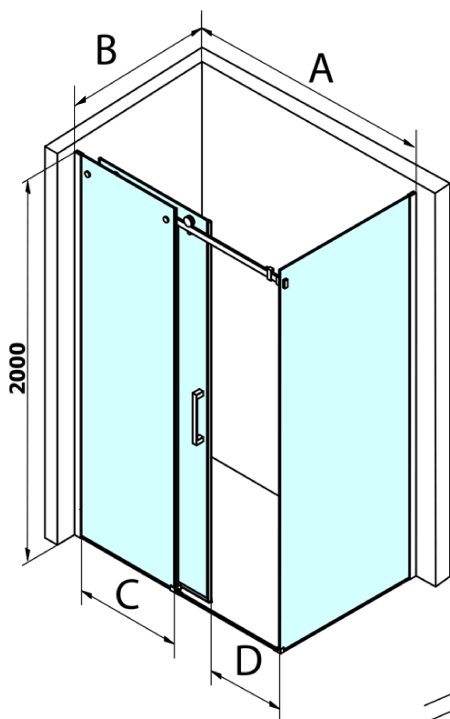

Dragon obdélníkový sprchový kout 1300x700mm L/P varianta

Objednací kód: GD4613GD7270

Základní informace

Značka: Gelco
Série: DRAGON

Rozměry

Šířka: 1300 mm
Výška: 2000 mm
Hloubka: 700 mm

Parametry

Barva profilu: Chrom - Leštěný hliník
Tvar: Obdélníkové zástěny
Typ otevírání: Posuvné
Směr otevírání: Univerzální
Šířka vstupu: 520 mm
Typ výplně: Čiré sklo
Úprava skla: Coated glass
Tloušťka skla: 8 mm
Vlastnosti: Bezrámové provedení
Hmotnost / ks: 91.93 kg
Balení: 2 ks
Záruka: 3 roky

Náhradní díly

DRAGON svislé magnetické těsnění (Objednací kód: NDGD03)
DRAGON, FONDURA, ALTIS těsnění spodní, 1000 mm (Objednací kód: NDGD02)
DRAGON madlo, chrom, pár (Objednací kód: NDGD-MADLO)
ALTIS/ROLLS/DRAGON sada krytek šroubů (Objednací kód: NDAL03)

Dragon obdélníkový sprchový kout 1300x700mm L/P varianta

Technický list

MODEL	A	C	D
GD4611	1020-1110	510	420
GD4612	1120-1210	560	470
GD4613	1220-1310	610	520
GD4614	1320-1410	660	570
GD4615	1420-1510	710	620
GD4616	1520-1610	760	670