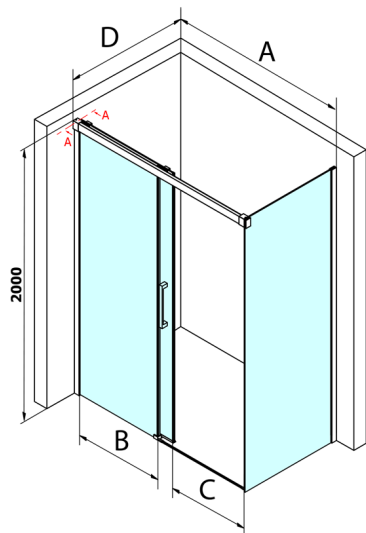

Fondura obdélníkový sprchový kout 1300x900mm L/P varianta

Objednací kód: GF5013GF5090

Rozměry

Šířka: 1300 mm
Výška: 2000 mm
Hloubka: 900 mm

Parametry

Záruka: 3 roky

Technický list

MODEL	A	B	C
GF5011	1070-1110	513	445
GF5012	1170-1210	563	495
GF5013	1270-1310	613	545
GF5014	1370-1410	663	595

MODEL	D
GF5080	780-800
GF5090	880-900
GF5001	980-1000