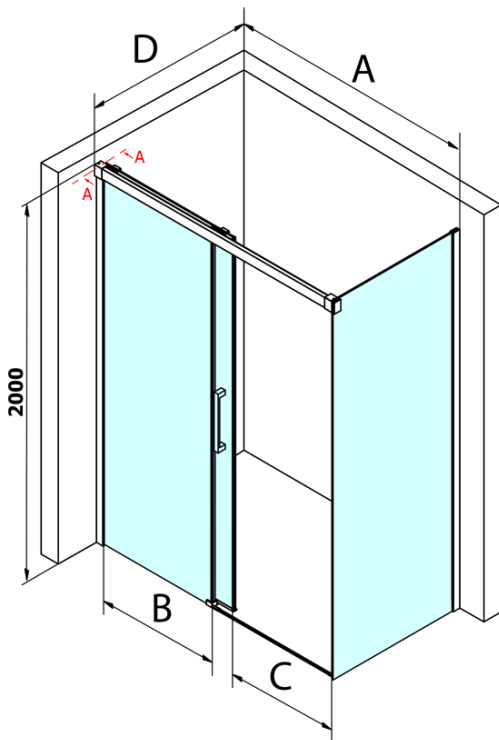

Fondura obdélníkový sprchový kout 1400x1000mm L/P varianta

Objednací kód: GF5014GF5001

Základní informace

Značka: Gelco
Série: FONDURA

Rozměry

Šířka: 1400 mm
Výška: 2000 mm
Hloubka: 1000 mm

Parametry

Barva profilu: Chrom - Leštěný hliník
Tvar: Obdélníkové zástěny
Typ otevírání: Posuvné
Směr otevírání: Univerzální
Šířka vstupu: 595 mm
Typ výplně: Čiré sklo
Úprava skla: Coated glass
Tloušťka skla: 8 mm
Vlastnosti: Bezrámové provedení
Hmotnost / ks: 100.0 kg
Balení: 2 ks
Záruka: 3 roky

Náhradní díly

Spodní těsnění na dveře, sklo 8mm, 1000mm (Objednací kód: NDGD02)
Bublínkové těsnění pro sklo 8mm, 1963mm (Objednací kód: NDAL02)
FONDURA madlo (Objednací kód: NDGF-MADLO)

Fondura obdélníkový sprchový kout 1400x1000mm L/P varianta

Technický list

MODEL	A	B	C
GF5011	1070-1110	513	445
GF5012	1170-1210	563	495
GF5013	1270-1310	613	545
GF5014	1370-1410	663	595

MODEL	D
GF5080	780-800
GF5090	880-900
GF5001	980-1000