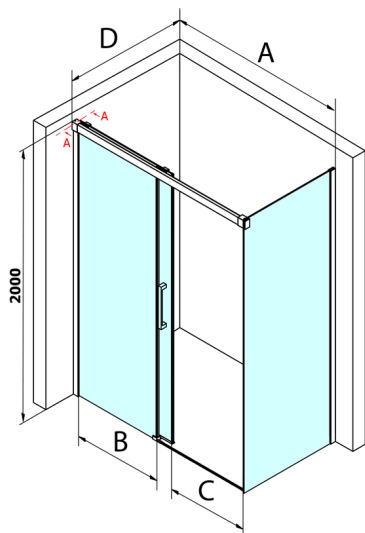

Fondura obdélníkový sprchový kout 1400x800mm L/P varianta

Objednací kód: GF5014GF5080

Rozměry

Šířka: 1400 mm
 Výška: 2000 mm
 Hloubka: 800 mm

Parametry

Záruka: 3 roky

Technický list

MODEL	A	B	C
GF5011	1070-1110	513	445
GF5012	1170-1210	563	495
GF5013	1270-1310	613	545
GF5014	1370-1410	663	595

MODEL	D
GF5080	780-800
GF5090	880-900
GF5001	980-1000