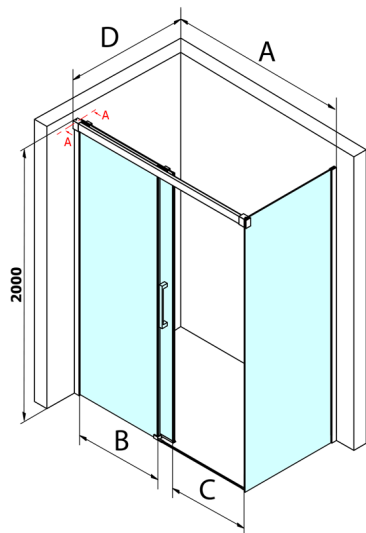

Fondura obdélníkový sprchový kout 1300x1000mm L/P varianta

Objednací kód: GF5013GF5001

Rozměry

Šířka: 1300 mm
Výška: 2000 mm
Hloubka: 1000 mm

Parametry

Záruka: 3 roky

Technický list

MODEL	A	B	C
GF5011	1070-1110	513	445
GF5012	1170-1210	563	495
GF5013	1270-1310	613	545
GF5014	1370-1410	663	595

MODEL	D
GF5080	780-800
GF5090	880-900
GF5001	980-1000