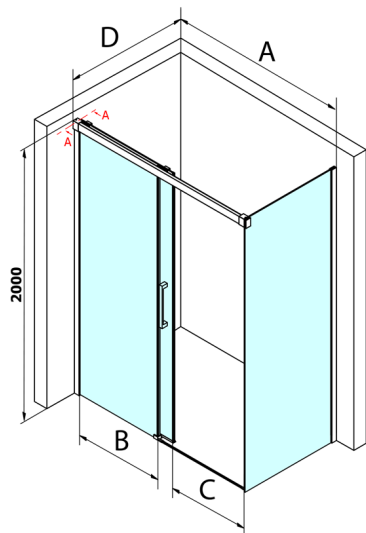

Fondura obdélníkový sprchový kout 1300x800mm L/P varianta

Objednací kód: GF5013GF5080

Rozměry

Šířka: 1300 mm
Výška: 2000 mm
Hloubka: 800 mm

Parametry

Záruka: 3 roky

Technický list

MODEL	A	B	C
GF5011	1070-1110	513	445
GF5012	1170-1210	563	495
GF5013	1270-1310	613	545
GF5014	1370-1410	663	595

MODEL	D
GF5080	780-800
GF5090	880-900
GF5001	980-1000