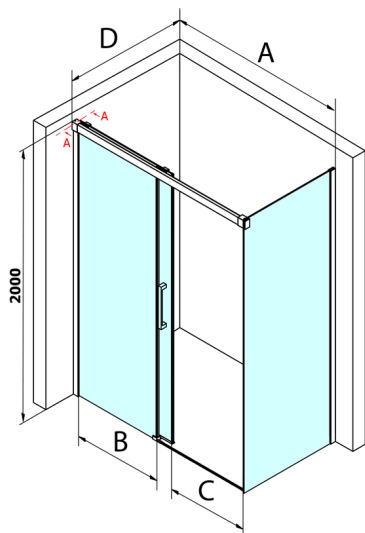

Technický list