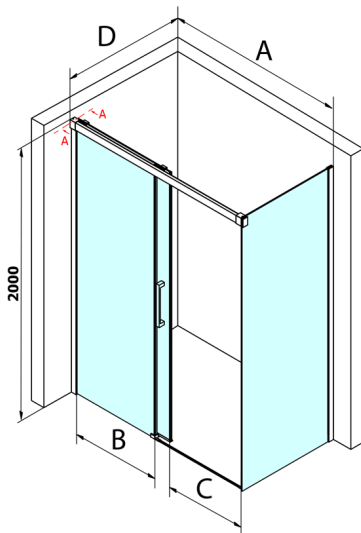

Fondura obdélníkový sprchový kout 1100x1000mm L/P varianta

Objednací kód: GF5011GF5001

Rozměry

Šířka: 1100 mm
 Výška: 2000 mm
 Hloubka: 1000 mm

Parametry

Záruka: 3 roky

Technický list

MODEL	A	B	C
GF5011	1070-1110	513	445
GF5012	1170-1210	563	495
GF5013	1270-1310	613	545
GF5014	1370-1410	663	595

MODEL	D
GF5080	780-800
GF5090	880-900
GF5001	980-1000