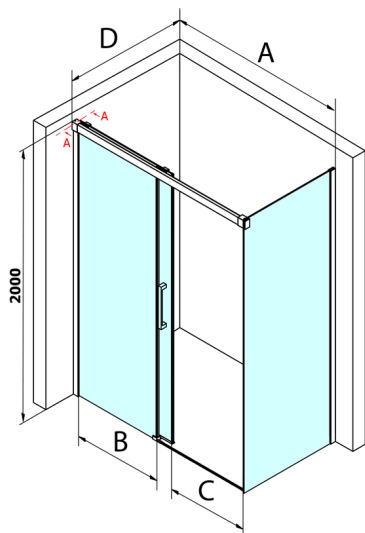

Fondura obdélníkový sprchový kout 1100x900mm L/P varianta

Objednací kód: GF5011GF5090

Rozměry

Šířka: 1100 mm
 Výška: 2000 mm
 Hloubka: 900 mm

Parametry

Záruka: 3 roky

Technický list

MODEL	A	B	C
GF5011	1070-1110	513	445
GF5012	1170-1210	563	495
GF5013	1270-1310	613	545
GF5014	1370-1410	663	595

MODEL	D
GF5080	780-800
GF5090	880-900
GF5001	980-1000