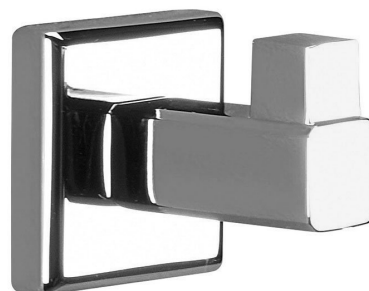

Objednací kód: 6926

Rozměry

Šířka: 42 mm

Výška: 42 mm

Hloubka: 49 mm

Parametry

Barva: Chrom

Materiál: Slitina

Záruka: 10 let