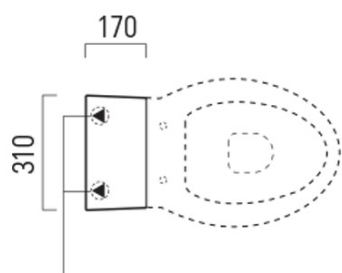

### Rozměry

Šířka: 290 mm

Hloubka: 160 mm

## Technický list

Predisposizione entrata acqua dal basso ø25  
*Prearranged for bottom water entry ø25*

Entrata acqua dal retro ø64  
*Back water entry ø64*