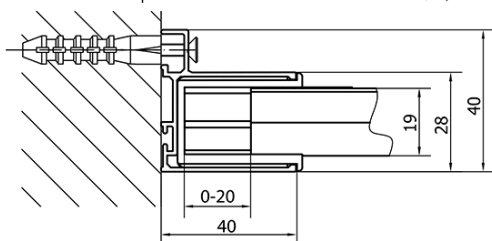

EASY obdélníkový sprchový kout 1000x800mm, čiré sklo L/P varianta

Objednací kód: EL1015EL3215

Základní informace

Značka: Polysan
Série: EASY

Rozměry

Šířka: 1000 mm
Výška: 1900 mm
Hloubka: 800 mm

Parametry

Barva profilu: Chrom - Leštěný hliník
Tvar: Obdélníkové zástěny
Typ otevírání: Posuvné
Směr otevírání: Univerzální
Šířka vstupu: 400 mm
Typ výplně: Čiré sklo
Tloušťka skla: 6 mm
Vlastnosti: Rámové provedení
Hmotnost / ks: 55.5 kg
Balení: 2 ks
Záruka: 2 roky

EASY obdélníkový sprchový kout 1000x800mm, čiré sklo L/P varianta

Technický list

	B
EL1015-EL3115	680-700
EL1015-EL3215	780-800
EL1015-EL3315	880-900
EL1015-EL3415	980-1000