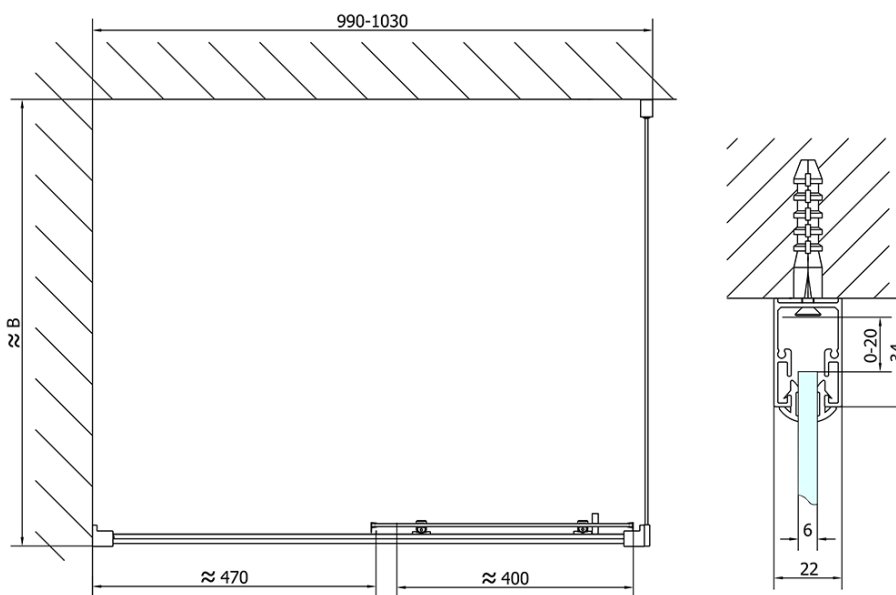

EASY obdélníkový sprchový kout 1000x800mm, čiré sklo L/P varianta

Objednací kód: EL1015EL3215

Základní informace

Značka: Polysan
Série: EASY

Rozměry

Šířka: 1000 mm
Výška: 1900 mm
Hloubka: 800 mm

Parametry

Barva profilu: Chrom - Leštěný hliník
Tvar: Obdélníkové zástěny
Typ otevírání: Posuvné
Směr otevírání: Univerzální
Šířka vstupu: 400 mm
Typ výplně: Čiré sklo
Tloušťka skla: 6 mm
Vlastnosti: Rámové provedení
Hmotnost / ks: 55.5 kg
Balení: 2 ks
Záruka: 2 roky

EASY obdélníkový sprchový kout 1000x800mm, čiré sklo L/P varianta

Technický list

	B
EL1015-EL3115	680-700
EL1015-EL3215	780-800
EL1015-EL3315	880-900
EL1015-EL3415	980-1000