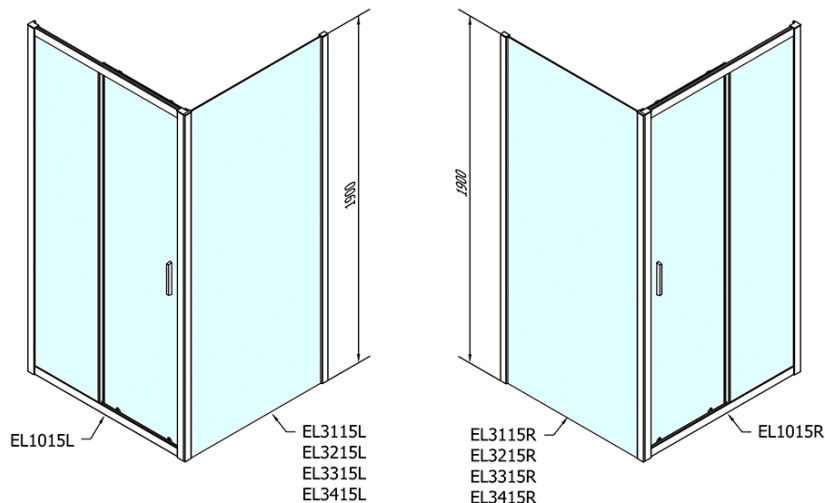

EASY obdélníkový sprchový kout 1000x800mm, čiré sklo L/P varianta

Objednací kód: EL1015EL3215

Základní informace

Značka: Polysan

Série: EASY

Rozměry

Šířka: 1000 mm

Výška: 1900 mm

Hloubka: 800 mm

Parametry

Barva profilu: Chrom - Leštěný hliník

Tvar: Obdélníkové zástěny

Typ otevírání: Posuvné

Směr otevírání: Univerzální

Šířka vstupu: 400 mm

Typ výplně: Čiré sklo

Tloušťka skla: 6 mm

Vlastnosti: Rámové provedení

Hmotnost / ks: 55.5 kg

Balení: 2 ks

Záruka: 2 roky

EASY obdélníkový sprchový kout 1000x800mm, čiré sklo L/P varianta

Technický list

	B
EL1015-EL3115	680-700
EL1015-EL3215	780-800
EL1015-EL3315	880-900
EL1015-EL3415	980-1000