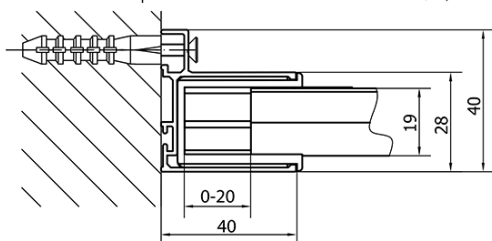

Hloubka: 800 mm

Parametry

Barva profilu: Chrom - Leštěný hliník

Tvar: Obdélníkové zástěny

Typ otevírání: Posuvné

Směr otevírání: Univerzální

Šířka vstupu: 400 mm

Typ výplně: Čiré sklo

Tloušťka skla: 6 mm

Vlastnosti: Rámové provedení

Hmotnost / ks: 55.5 kg

Balení: 2 ks

Záruka: 2 roky

EASY obdélníkový sprchový kout 1000x800mm, čiré sklo L/P varianta

Technický list

	B
EL1015-EL3115	680-700
EL1015-EL3215	780-800
EL1015-EL3315	880-900
EL1015-EL3415	980-1000