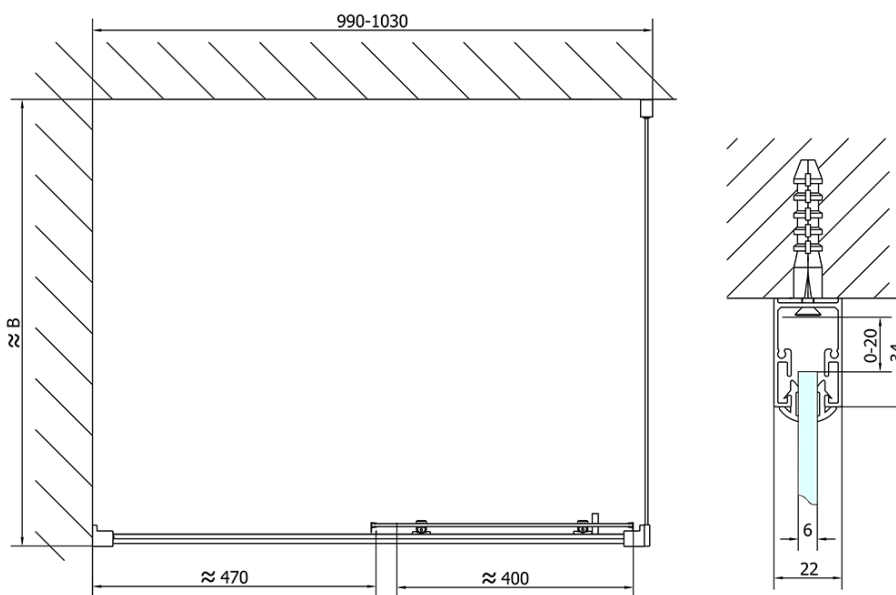

EASY obdélníkový sprchový kout 1000x800mm, čiré sklo L/P varianta

Objednací kód: EL1015EL3215

Základní informace

Značka: Polysan

Série: EASY

Rozměry

Šířka: 1000 mm

Výška: 1900 mm

Hloubka: 800 mm

Parametry

Barva profilu: Chrom - Leštěný hliník

Tvar: Obdélníkové zástěny

Typ otevírání: Posuvné

Směr otevírání: Univerzální

Šířka vstupu: 400 mm

Typ výplně: Čiré sklo

Tloušťka skla: 6 mm

Vlastnosti: Rámové provedení

Hmotnost / ks: 55.5 kg

Balení: 2 ks

Záruka: 2 roky

EASY obdélníkový sprchový kout 1000x800mm, čiré sklo L/P varianta

Technický list

	B
EL1015-EL3115	680-700
EL1015-EL3215	780-800
EL1015-EL3315	880-900
EL1015-EL3415	980-1000