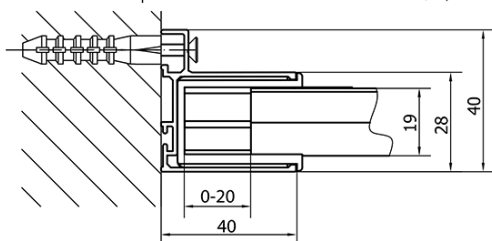

Hloubka: 700 mm

Parametry

Barva profilu: Chrom - Leštěný hliník

Tvar: Obdélníkové zástěny

Typ otevírání: Posuvné

Směr otevírání: Univerzální

Šířka vstupu: 400 mm

Typ výplně: Čiré sklo

Tloušťka skla: 6 mm

Vlastnosti: Rámové provedení

Hmotnost / ks: 52.5 kg

Balení: 2 ks

Záruka: 2 roky

Doporučujeme přikoupit

1 ks KARIA sprchová vanička z litého mramoru, obdélník 100x70cm, bílá (Objednací kód: 71565)

1 ks Vaničkový sifon, průměr otvoru 90mm, DN40, krytka nerez lesk (Objednací kód: 1711C)

EASY obdélníkový sprchový kout 1000x700mm, čiré sklo L/P varianta

Technický list

	B
EL1015-EL3115	680-700
EL1015-EL3215	780-800
EL1015-EL3315	880-900
EL1015-EL3415	980-1000