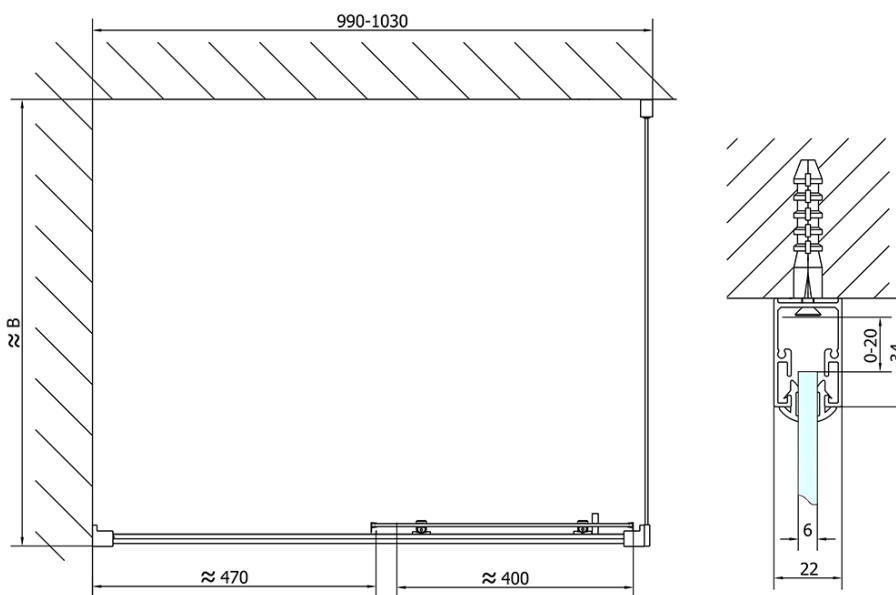

EASY obdélníkový sprchový kout 1000x700mm, čiré sklo L/P varianta

Objednací kód: EL1015EL3115

Základní informace

Značka: Polysan

Série: EASY

Rozměry

Šířka: 1000 mm

Výška: 1900 mm

Hloubka: 700 mm

Parametry

Barva profilu: Chrom - Leštěný hliník

Tvar: Obdélníkové zástěny

Typ otevírání: Posuvné

Směr otevírání: Univerzální

Šířka vstupu: 400 mm

Typ výplně: Čiré sklo

Tloušťka skla: 6 mm

Vlastnosti: Rámové provedení

Hmotnost / ks: 52.5 kg

Balení: 2 ks

Záruka: 2 roky

Doporučujeme přikoupit

1 ks KARIA sprchová vanička z litého mramoru, obdélník 100x70cm, bílá (Objednací kód: 71565)

1 ks Vaničkový sifon, průměr otvoru 90mm, DN40, krytka nerez lesk (Objednací kód: 1711C)

EASY obdélníkový sprchový kout 1000x700mm, čiré sklo L/P varianta

Technický list

	B
EL1015-EL3115	680-700
EL1015-EL3215	780-800
EL1015-EL3315	880-900
EL1015-EL3415	980-1000