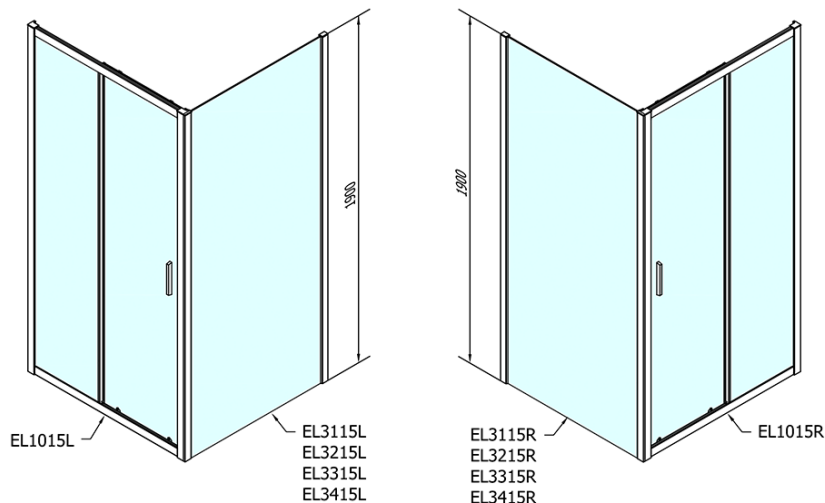

EASY obdélníkový sprchový kout 1000x700mm, čiré sklo L/P varianta

Objednací kód: EL1015EL3115

Základní informace

Značka: Polysan

Série: EASY

Rozměry

Šířka: 1000 mm

Výška: 1900 mm

Hloubka: 700 mm

Parametry

Barva profilu: Chrom - Leštěný hliník

Tvar: Obdélníkové zástěny

Typ otevírání: Posuvné

Směr otevírání: Univerzální

Šířka vstupu: 400 mm

Typ výplně: Čiré sklo

Tloušťka skla: 6 mm

Vlastnosti: Rámové provedení

Hmotnost / ks: 52.5 kg

Balení: 2 ks

Záruka: 2 roky

Doporučujeme přikoupit

1 ks KARIA sprchová vanička z litého mramoru, obdélník 100x70cm, bílá (Objednací kód: 71565)

1 ks Vaničkový sifon, průměr otvoru 90mm, DN40, krytka nerez lesk (Objednací kód: 1711C)

EASY obdélníkový sprchový kout 1000x700mm, čiré sklo L/P varianta

Technický list

	B
EL1015-EL3115	680-700
EL1015-EL3215	780-800
EL1015-EL3315	880-900
EL1015-EL3415	980-1000