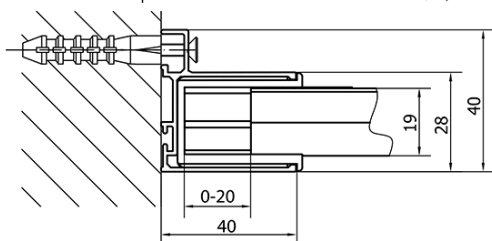

EASY obdélníkový sprchový kout 1000x700mm, čiré sklo L/P varianta

Technický list

	B
EL1015-EL3115	680-700
EL1015-EL3215	780-800
EL1015-EL3315	880-900
EL1015-EL3415	980-1000