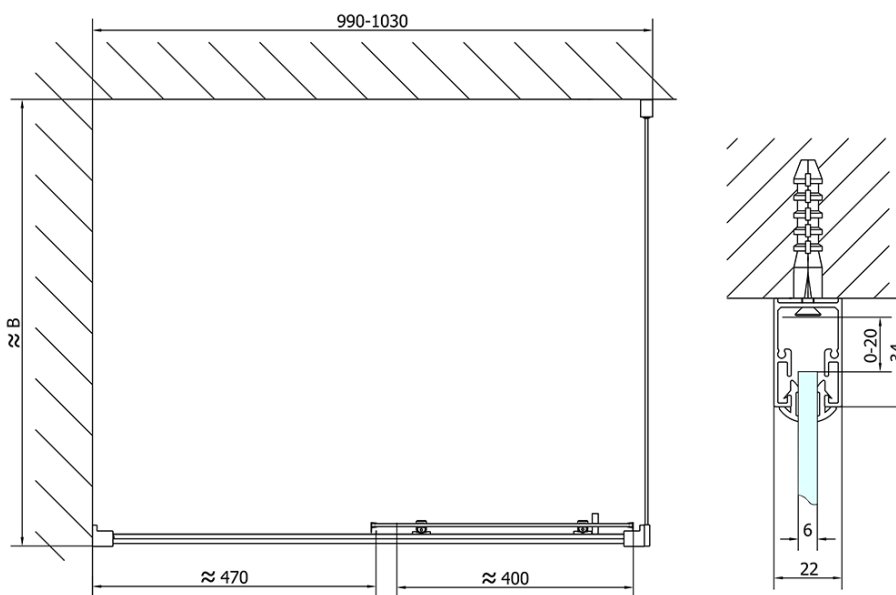

EASY obdélníkový sprchový kout 1000x700mm, čiré sklo L/P varianta

Technický list

	B
EL1015-EL3115	680-700
EL1015-EL3215	780-800
EL1015-EL3315	880-900
EL1015-EL3415	980-1000