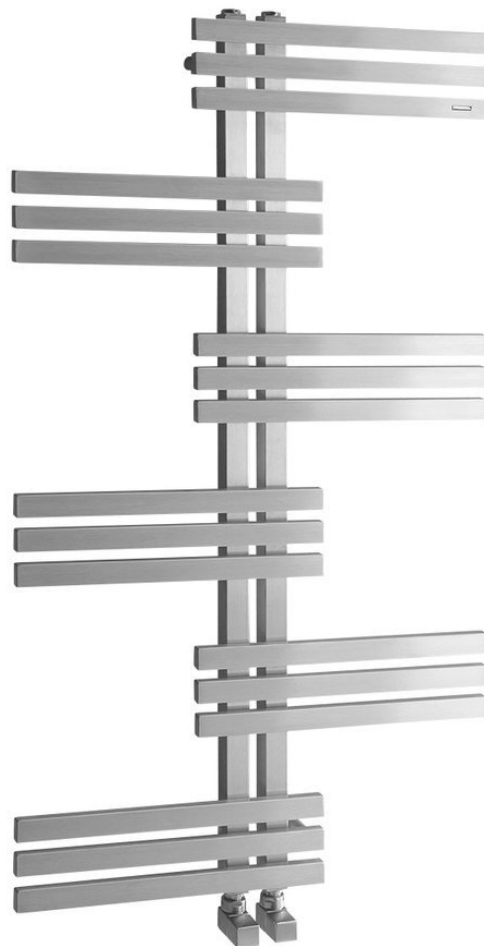

Objednací kód: NR650

Základní informace

Značka: Sapho
Série: RADO

Rozměry

Šířka: 600 mm
Výška: 1190 mm
Objem: 4.27 l

Parametry

Barva: Broušený nerez
Materiál: Nerez
Tvar: Designové
Doporučená el. topná tyč: 200 W
Možnost vytápění: Elektrické vytápění, Kombinované vytápění, Ústřední vytápění

Umístění připojení 50 mm: Symetrické (na střed)

Rozteč připojení: 50 mm
Výkon: 254 W
Teplotní spád: 75/65/20 °C
Hmotnost / ks: 9.86 kg
Balení: 1 ks
Záruka: 2 roky

Náhradní díly

Odvzdušňovací zátka G1/2" celokovová (Objednací kód: 26169)