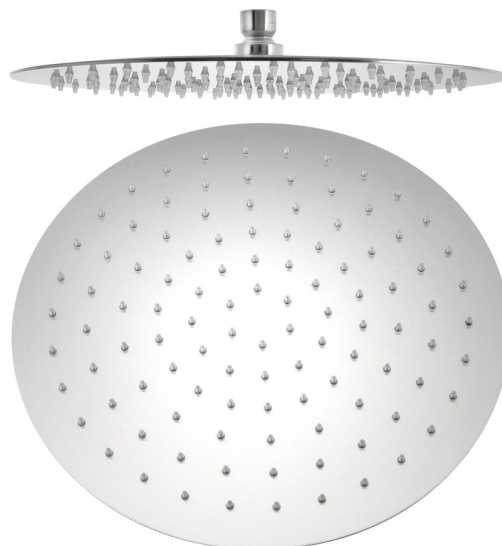

Objednací kód: MI093

Základní informace

Značka: Sapho
Série: MINIMAL

Rozměry

Průměr: 300 mm
Výška: 4 mm

Parametry

Barva: Nerez
Materiál: Nerez
Tvar: Kruhové
Instalace: 1 cesta
Funkce sprchy: Déšť
Ostatní: AntiCalc
Hmotnost / ks: 1.92 kg
Balení: 1 ks
Záruka: 2 roky

Doporučujeme přikoupit

1 ks MINIMAL sprchové ramínko kulaté, 400mm, nerez mat (Objednací kód: MI091)

Technický list