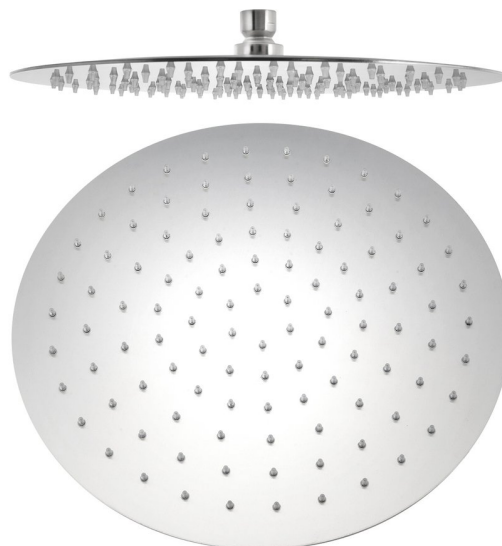

Objednací kód: MI093

**Základní informace**

Značka: Sapho  
Série: MINIMAL

**Rozměry**

Průměr: 300 mm  
Výška: 4 mm

**Parametry**

Barva: Nerez  
Materiál: Nerez  
Tvar: Kruhové  
Instalace: 1 cesta  
Funkce sprchy: Déšť  
Ostatní: AntiCalc  
Hmotnost / ks: 1.92 kg  
Balení: 1 ks  
Záruka: 2 roky

**Doporučujeme přikoupit**

1 ks MINIMAL sprchové ramínko kulaté, 400mm, nerez mat (Objednací kód: MI091)

Technický list