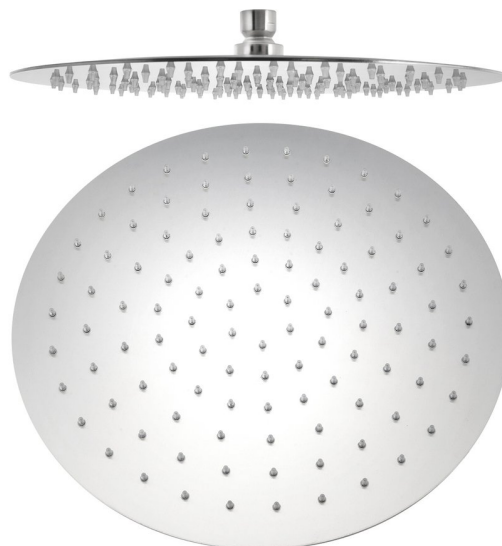

Objednací kód: MI093

**Základní informace**

Značka: Sapho  
Série: MINIMAL

**Rozměry**

Průměr: 300 mm  
Výška: 4 mm

**Parametry**

Barva: Nerez  
Materiál: Nerez  
Tvar: Kruhové  
Instalace: 1 cesta  
Funkce sprchy: Déšť  
Ostatní: AntiCalc  
Hmotnost / ks: 1.92 kg  
Balení: 1 ks  
Záruka: 2 roky