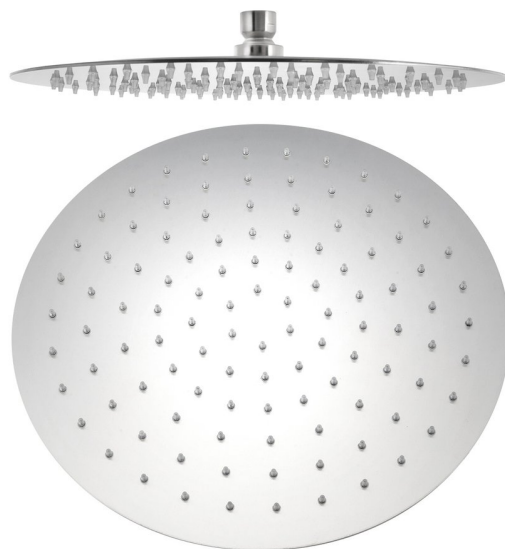

MINIMAL hlavová sprcha, průměr 300mm, nerez mat

Objednací kód: MI093

Rozměry

Průměr: 300 mm

Výška: 4 mm

Parametry

Barva: Nerez

Materiál: Nerez

Záruka: 2 roky