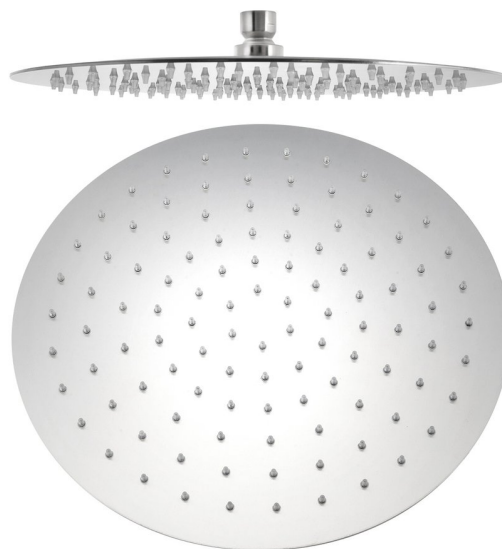

MINIMAL hlavová sprcha, průměr 300mm, nerez mat

Objednací kód: MI093

Rozměry

Průměr: 300 mm

Výška: 4 mm

Parametry

Barva: Nerez

Materiál: Nerez

Záruka: 2 roky