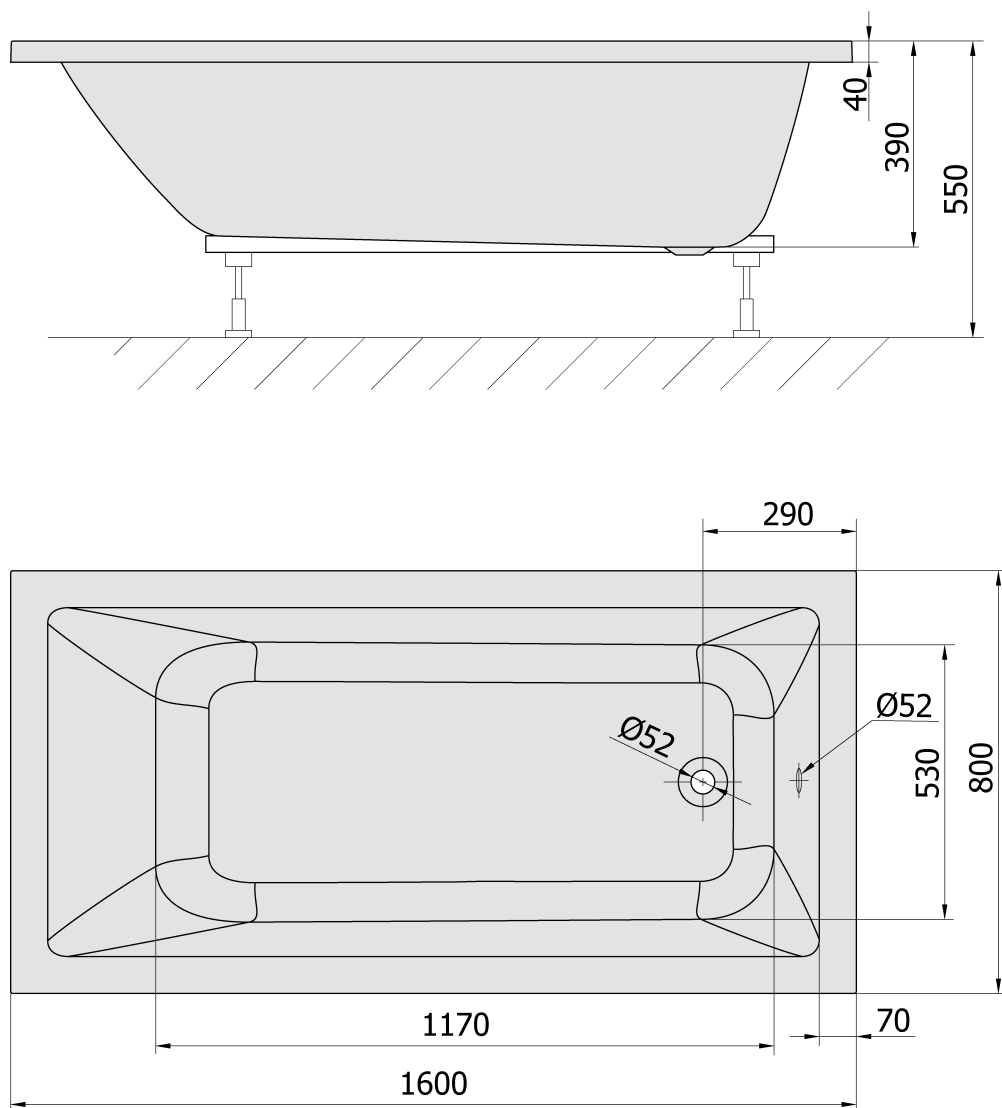

Objednací kód: 71722.21

Základní informace

Značka: Polysan

Rozměry

Délka: 1600 mm

Šířka: 800 mm

Výška: 390 mm

Objem: 206 l

Parametry

Barva: Černá mat

Materiál: Akrylát

Tvar: Obdélníkové

Instalace: Vestavná (k obezdění)

Průměr odpadu: 52 mm

Vlastnosti: Výška okraje 40 mm (Standard)

Balení neobsahuje: Sifon, Vanová souprava

Hmotnost / ks: 19.588 kg

Balení: 1 ks

Záruka: 10 let

Doporučujeme přikoupit

1 ks Podstavec k akrylátové vaně Polysan, 51,5cm, pár (Objednací kód: PO60-60)

Technický list

VOLUME 206L