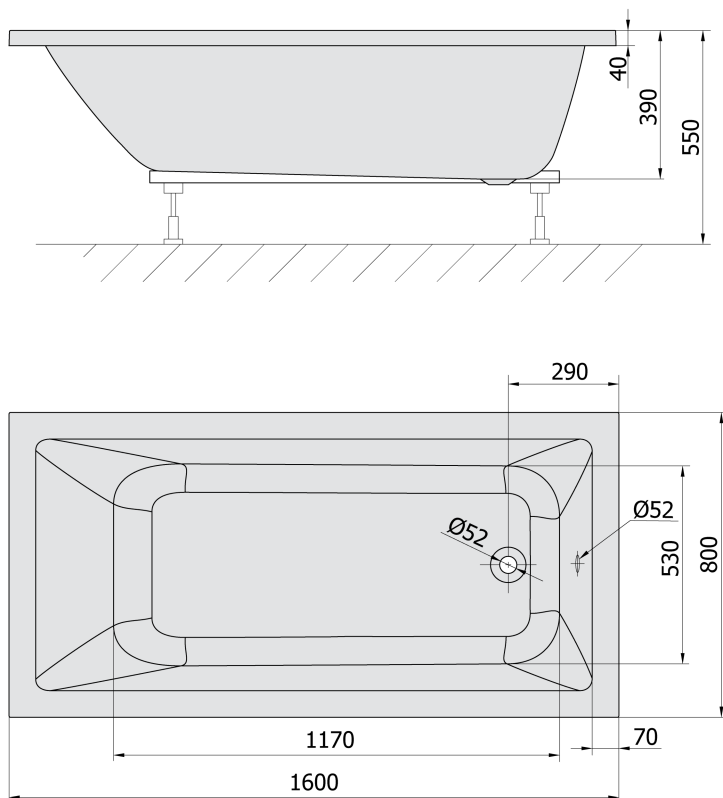

NOEMI obdélníková vana 160x80x39cm, černá mat

Objednací kód: 71722.21

Rozměry

Délka: 1600 mm
 Šířka: 800 mm
 Výška: 390 mm
 Objem: 206 l

Parametry

Barva: Černá mat
 Materiál: Akrylát
 Záruka: 10 let

Technický list

VOLUME 206L