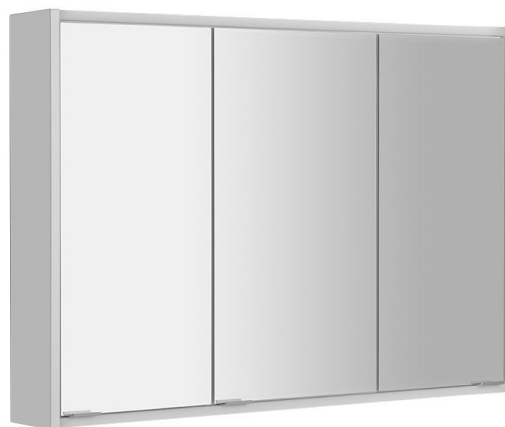

BATU galerka 100x71x15cm, 2x LED osvětlení, bílá

Objednací kód: 1141130

Základní informace

Značka: JOKEY

Série: BATU

Rozměry

Šířka: 1000 mm

Výška: 710 mm

Hloubka: 160 mm

Parametry

Barva: Bílá

Materiál: MDF/lamino

Typ osvětlení: LED

Ovládání světla: Vypínač

Stupeň krytí: IP21

Příkon: 18 W

Barva LED: Denní bílá (4 000 - 5 000 K)

Svítivost: 1580 lm

Výbava: Elektrická zásuvka, Osvětlení

Hmotnost / ks: 22.4 kg

Balení: 1 ks

Záruka: 2 roky