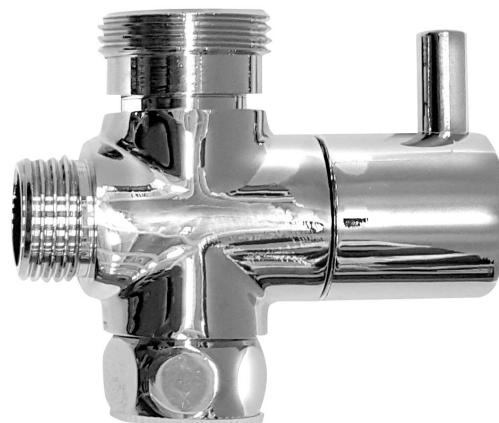

Přepínač sprchového sloupu F1/2"-M1/2"xM3/4"

Objednací kód: ND1107-48

Základní informace

Značka: Aqualine

Parametry

Hmotnost / ks: 0.425 kg

Balení: 1 ks

Záruka: 2 roky