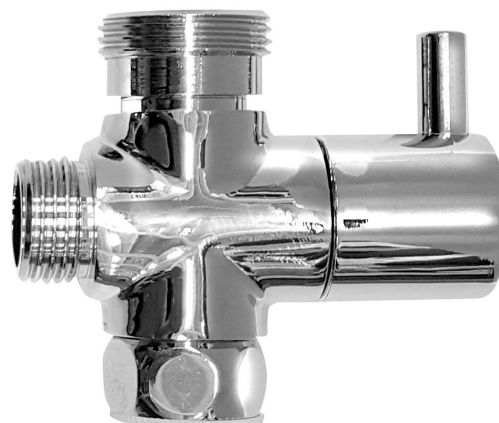

Přepínač sprchového sloupu F1/2" -M1/2"xM3/4"

Objednací kód: ND1107-48

Parametry

Záruka: 2 roky

Technický list