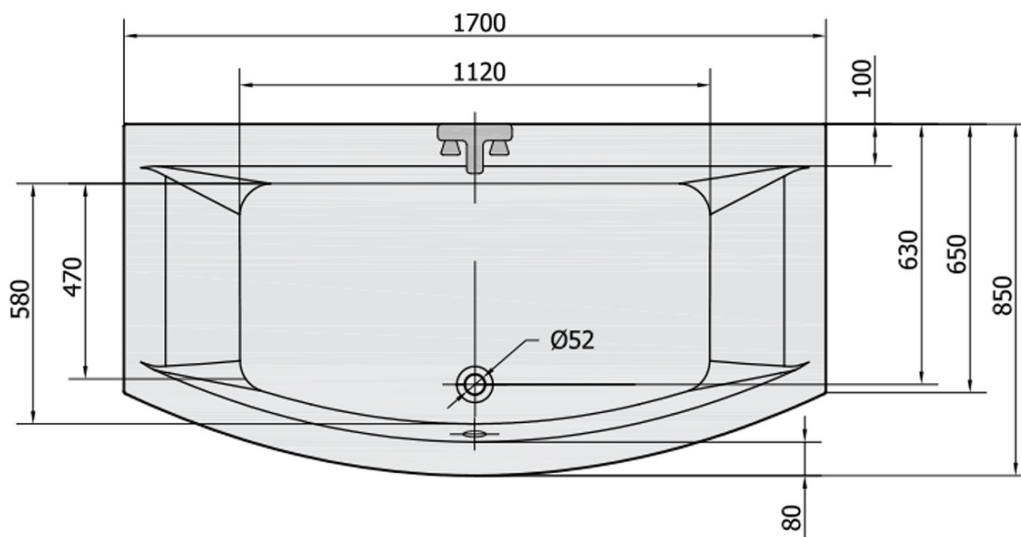

Technický list

VOLUME 255L