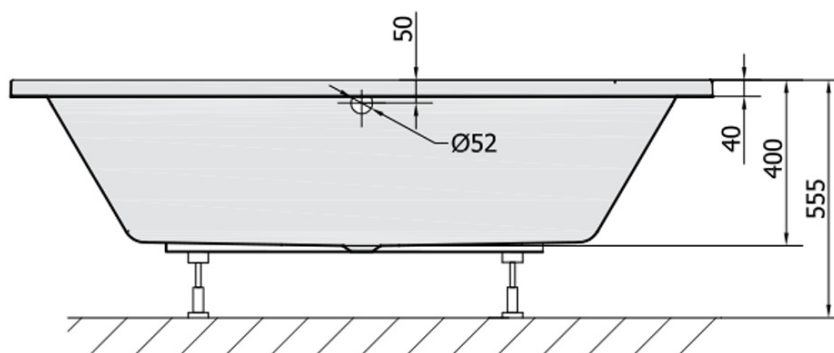

Technický list

VOLUME 255L