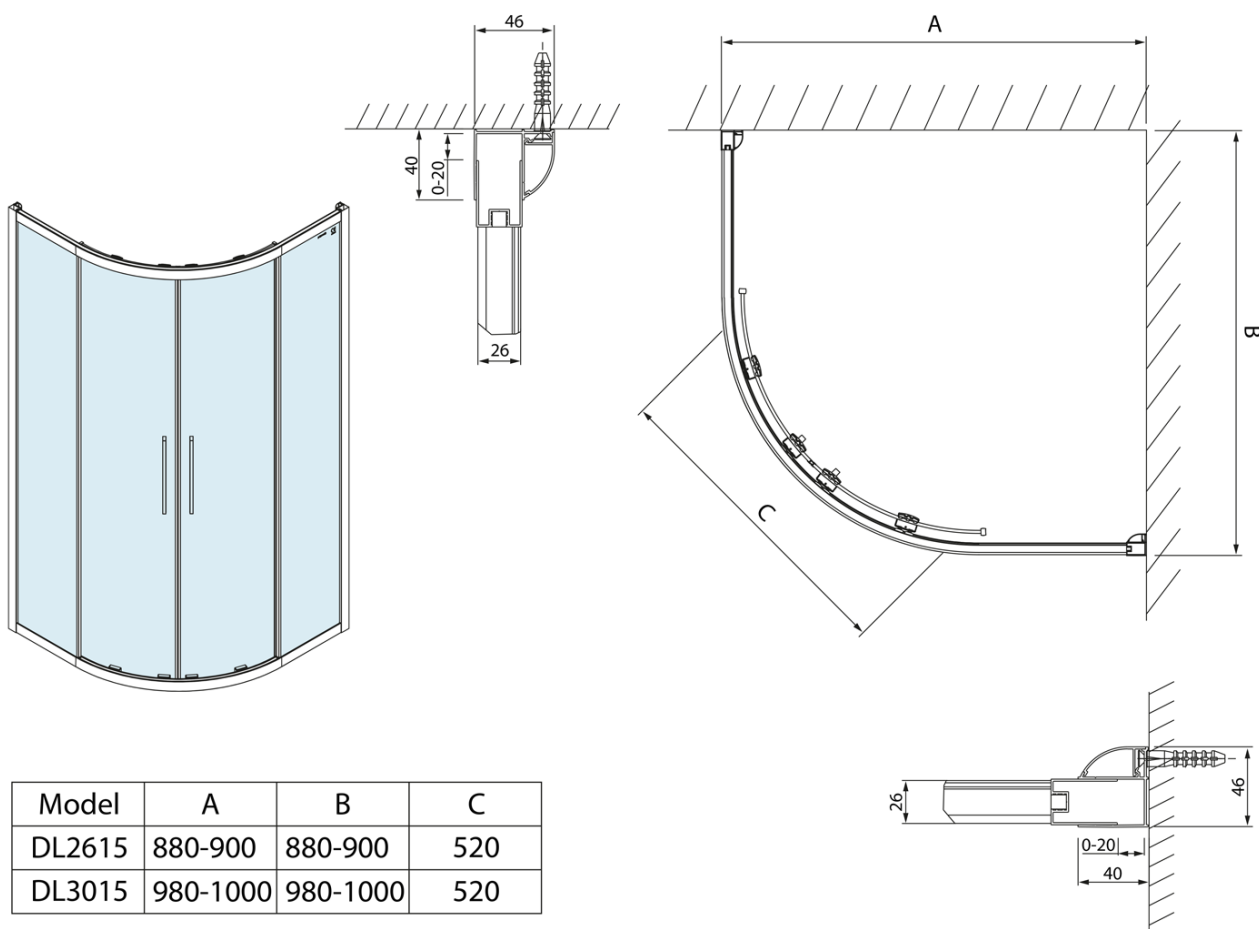

**LUCIS LINE čtvrtkruhová sprchová zástěna,  
1000x1000mm, R550, čiré sklo**

**Objednací kód:** DL3015

**Základní informace**

**Značka:** Polysan  
**Série:** LUCIS LINE

**Rozměry**

**Šířka:** 1000 mm  
**Výška:** 2000 mm  
**Hloubka:** 1000 mm

**Parametry**

**Barva profilu:** Chrom - Leštěný hliník  
**Tvar:** Čtvrtkruhové zástěny  
**Typ otevírání:** Posuvné  
**Šířka vstupu:** 520 mm  
**Typ výplně:** Čiré sklo  
**Úprava skla:** Antidrop  
**Tloušťka skla:** 6 mm  
**Rádus:** R550  
**Vlastnosti:** Rámové provedení  
**Hmotnost / ks:** 53.99 kg  
**Balení:** 1 ks  
**Záruka:** 2 roky

LUCIS LINE čtvrtkruhová sprchová zástěna,  
1000x1000mm, R550, čiré sklo

Technický list

Model	A	B	C
DL2615	880-900	880-900	520
DL3015	980-1000	980-1000	520