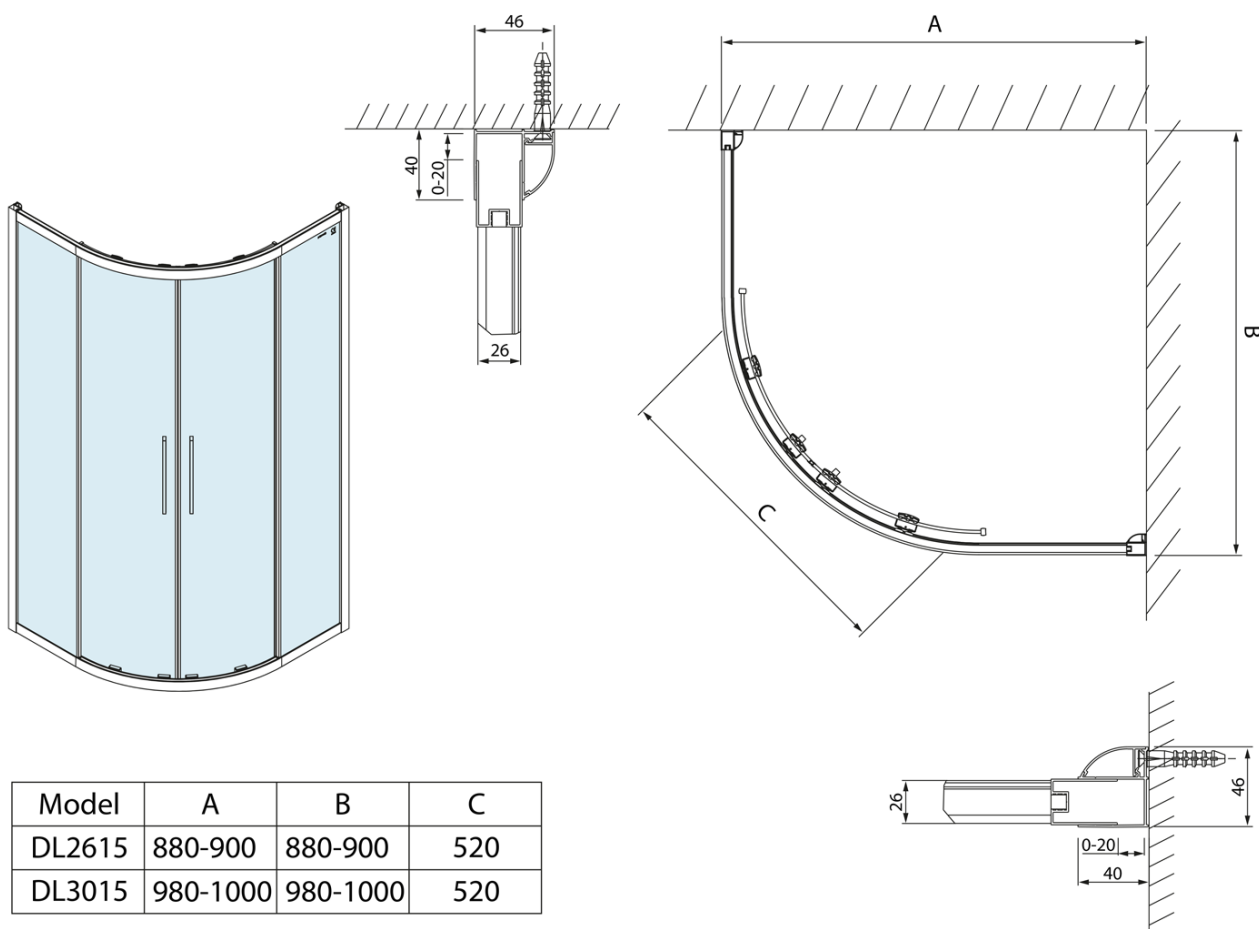

**LUCIS LINE čtvrtkruhová sprchová zástěna,
1000x1000mm, R550, čiré sklo**

Objednací kód: DL3015

Základní informace

Značka: Polysan
Série: LUCIS LINE

Rozměry

Šířka: 1000 mm
Výška: 2000 mm
Hloubka: 1000 mm

Parametry

Barva profilu: Chrom - Leštěný hliník
Tvar: Čtvrtkruhové zástěny
Typ otevírání: Posuvné
Šířka vstupu: 520 mm
Typ výplně: Čiré sklo
Úprava skla: Antidrop
Tloušťka skla: 6 mm
Rádus: R550
Vlastnosti: Rámové provedení
Hmotnost / ks: 53.99 kg
Balení: 1 ks
Záruka: 2 roky

LUCIS LINE čtvrtkruhová sprchová zástěna,
1000x1000mm, R550, čiré sklo

Technický list

Model	A	B	C
DL2615	880-900	880-900	520
DL3015	980-1000	980-1000	520