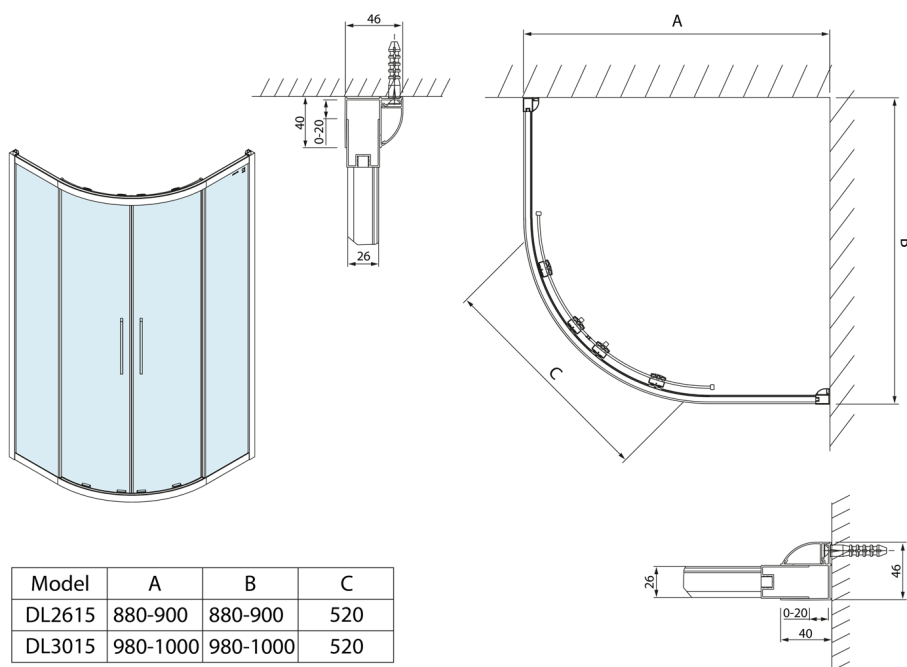

**LUCIS LINE čtvrtkruhová sprchová zástěna, 1000x1000mm, R550, čiré sklo**

**Objednací kód:** DL3015

**Rozměry**

Šířka: 1000 mm  
 Výška: 2000 mm  
 Hloubka: 1000 mm

**Parametry**

Záruka: 2 roky

**Technický list**

Model	A	B	C
DL2615	880-900	880-900	520
DL3015	980-1000	980-1000	520