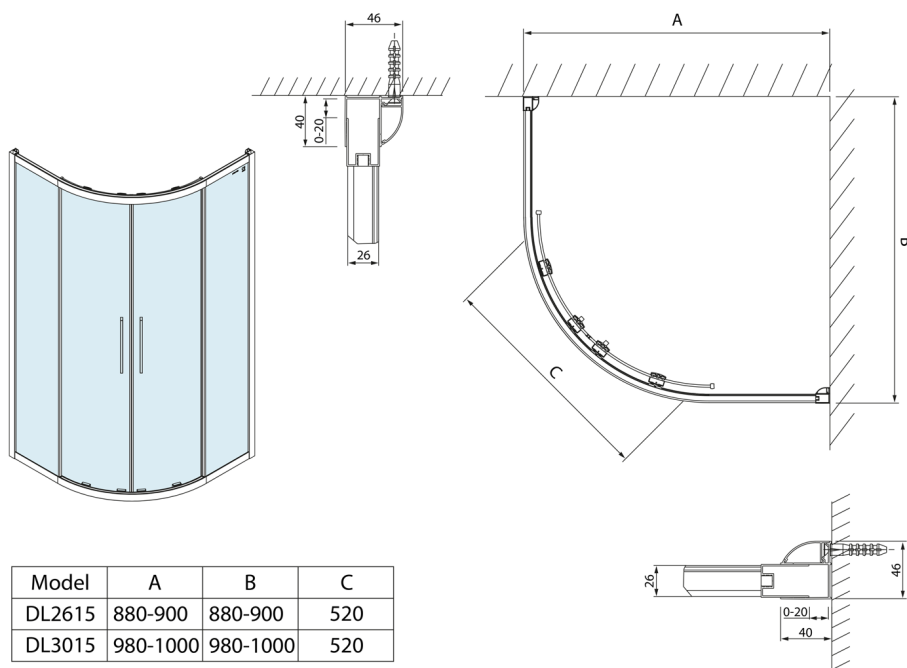

LUCIS LINE čtvrtkruhová sprchová zástěna, 1000x1000mm, R550, čiré sklo

Objednací kód: DL3015

Rozměry

Šířka: 1000 mm

Výška: 2000 mm

Hloubka: 1000 mm

Parametry

Záruka: 2 roky

Technický list

Model	A	B	C
DL2615	880-900	880-900	520
DL3015	980-1000	980-1000	520