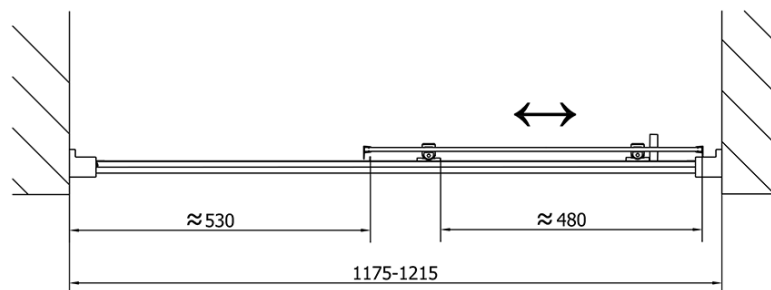

Barva profilu: Chrom - Leštěný hliník

Tvar: Dveře do niky

Typ otevírání: Posuvné

Směr otevírání: Univerzální

Šířka vstupu: 480 mm

Typ výplně: Čiré sklo

Tloušťka skla: 6 mm

Instalační šířka od: 1175 mm

Instalační šířka do: 1215 mm

Vlastnosti: Rámové provedení

Hmotnost / ks: 36.5 kg

Balení: 1 ks

Záruka: 2 roky

Náhradní díly

Set svislých těsnění (Objednací kód: NDAE11)

Stěnový profil (Objednací kód: NDAE12)

Spodní výklopný pojezd (Objednací kód: NDAE33)

Instalační sada AGEL blister (Objednací kód: NDAESET)

Horní krytky stěnových profilů (Objednací kód: NDAE01LP)

Doraz levý (Objednací kód: NDAE06L)

Horní pojezd (Objednací kód: NDAE32)

Doraz pravý (Objednací kód: NDAE06P)

Set zamačkavacích těsnění (Objednací kód: NDAE14)

Technický list

	B
EL1215-EL3115	680-700
EL1215-EL3215	780-800
EL1215-EL3315	880-900
EL1215-EL3415	980-1000