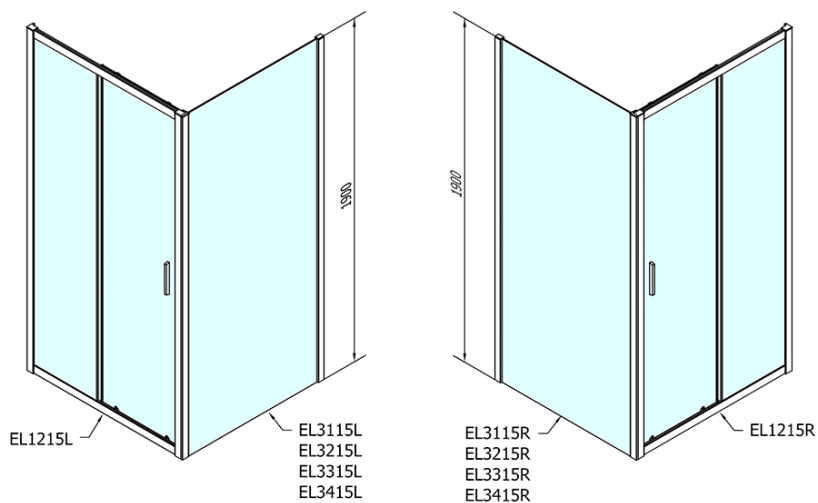

Barva profilu: Chrom - Leštěný hliník

Tvar: Dveře do niky

Typ otevírání: Posuvné

Směr otevírání: Univerzální

Šířka vstupu: 480 mm

Typ výplně: Čiré sklo

Tloušťka skla: 6 mm

Instalační šířka od: 1175 mm

Instalační šířka do: 1215 mm

Vlastnosti: Rámové provedení

Hmotnost / ks: 36.5 kg

Balení: 1 ks

Záruka: 2 roky

Náhradní díly

Set svislých těsnění (Objednací kód: NDAE11)

Stěnový profil (Objednací kód: NDAE12)

Spodní výklopný pojezd (Objednací kód: NDAE33)

Instalační sada AGEL blister (Objednací kód: NDAESET)

Horní krytky stěnových profilů (Objednací kód: NDAE01LP)

Doraz levý (Objednací kód: NDAE06L)

Horní pojezd (Objednací kód: NDAE32)

Doraz pravý (Objednací kód: NDAE06P)

Set zamačkavacích těsnění (Objednací kód: NDAE14)

Technický list

	B
EL1215-EL3115	680-700
EL1215-EL3215	780-800
EL1215-EL3315	880-900
EL1215-EL3415	980-1000