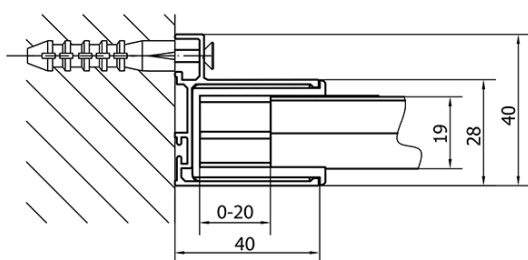

Barva profilu: Chrom - Leštěný hliník

Tvar: Dveře do niky

Typ otevírání: Posuvné

Směr otevírání: Univerzální

Šířka vstupu: 480 mm

Typ výplně: Čiré sklo

Tloušťka skla: 6 mm

Instalační šířka od: 1175 mm

Instalační šířka do: 1215 mm

Vlastnosti: Rámové provedení

Hmotnost / ks: 36.5 kg

Balení: 1 ks

Záruka: 2 roky

Náhradní díly

Set svislých těsnění (Objednací kód: NDAE11)

Stěnový profil (Objednací kód: NDAE12)

Spodní výklopný pojezd (Objednací kód: NDAE33)

Instalační sada AGEL blister (Objednací kód: NDAESET)

Horní krytky stěnových profilů (Objednací kód: NDAE01LP)

Doraz levý (Objednací kód: NDAE06L)

Horní pojezd (Objednací kód: NDAE32)

Doraz pravý (Objednací kód: NDAE06P)

Set zamačkavacích těsnění (Objednací kód: NDAE14)

Technický list

	B
EL1215-EL3115	680-700
EL1215-EL3215	780-800
EL1215-EL3315	880-900
EL1215-EL3415	980-1000