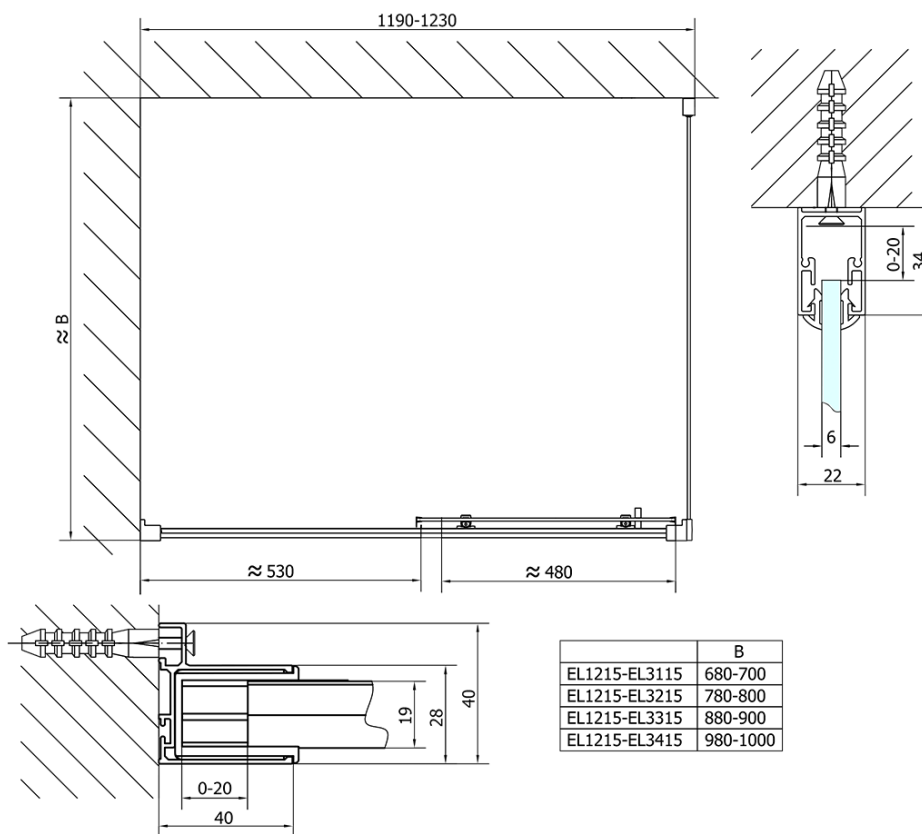

Objednací kód: EL1215

Základní informace

Značka: Polysan

Série: EASY

Rozměry

Šířka: 1200 mm

Výška: 1900 mm

Parametry

Barva profilu: Chrom - Leštěný hliník

Tvar: Dveře do niky

Typ otevírání: Posuvné

Směr otevírání: Univerzální

Šířka vstupu: 480 mm

Typ výplně: Čiré sklo

Tloušťka skla: 6 mm

Instalační šířka od: 1175 mm

Instalační šířka do: 1215 mm

Vlastnosti: Rámové provedení

Hmotnost / ks: 36.5 kg

Balení: 1 ks

Záruka: 2 roky

Náhradní díly

Set svislých těsnění (Objednací kód: NDAE11)

Stěnový profil (Objednací kód: NDAE12)

Doraz pravý (Objednací kód: NDAE06P)

Set zamačkavacích těsnění (Objednací kód: NDAE14)

Technický list

	B
EL1215-EL3115	680-700
EL1215-EL3215	780-800
EL1215-EL3315	880-900
EL1215-EL3415	980-1000